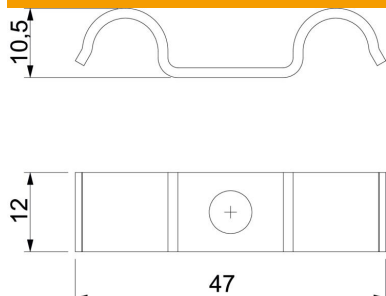

# Tehniline andmeleht

Kinnitusklamber 1015 D

Artiklinumber: 1009465

Üle keskmise kinnituspunktiga kinnitusklamber 2 kaabli või 2 toru jaoks

**St** Teras

**G** galvaaniliselt tsingitud

## Põhiandmed

Artiklinumber	1009465
Tüüp	1015 D 10 G
Nimetus 1	Kinnitusklamber
Nimetus 2	kahele kaablile
Tooja	OBO
Mõõde	10mm
Materjal	Teras
Pinnakate	galvaaniliselt tsingitud
Pindala standard	EN ISO 19598 / EN ISO 4042
Väikseim täisühik	100
Koguse ühik	Tükk
Kaal	1,3 kg
Kaaluühik	kg/100 tk
CO2 jalajälg (GWP) hällist värvani	0,0113 kg CO2e / 1 Tükk

### Mõõtmed

Pikkus	47 mm
Laius	12 mm
Kõrgus	10,5 mm
Mõõt A	47 mm
Mõõt b	12 mm
Mõõt H	10,5 mm

### Tehnilised andmed

Kaugus seinast	ei
Kaablite/torude arv	2
Mudel	ühe haruga
Kinnitusviis	Kruviava
Läbimõõdule	10
Sobib tuletõkkepiirkonda	jah
halogeenita	jah
Plastümbrisega	ei
Ava suurus	6,5 mm
Materjali paksus	1,5 mm
Nimiläbimõõt	10 mm
Koormusvahemiku D min	10 mm
UV-kindel	jah