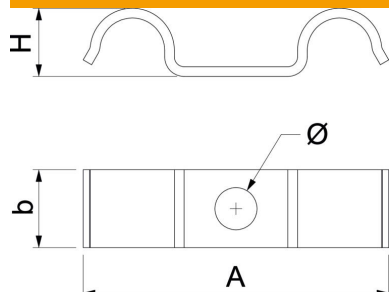

Tehniline andmeleht

Kinnitusklamber 1015 D

Artiklinumber: 1009477

Üle keskmise kinnituspunktiga kinnitusklamber 2 kaabli või 2 toru jaoks

St Teras

G galvaaniliselt tsingitud

Põhiandmed

Artiklinumber	1009477
Tüüp	1015 D 16 G
Nimetus 1	Kinnitusklamber
Nimetus 2	kahele kaablile
Tooja	OBO
Mõõde	16mm
Materjal	Teras
Pinnakate	galvaaniliselt tsingitud
Pindala standard	EN ISO 19598 / EN ISO 4042
Väikseim täisühik	100
Koguse ühik	Tükk
Kaal	1,414 kg
Kaaluühik	kg/100 tk
CO2 jalajälg (GWP) hällist värvani	0,0177 kg CO2e / 1 Tükk

Tehniline andmeleht

Kinnitusklamber 1015 D

Artiklinumber: 1009477

Mõõtmed

Pikkus	60 mm
Laius	14 mm
Kõrgus	16 mm
Mõõt A	60 mm
Mõõt b	14 mm
Mõõt H	16 mm

Tehnilised andmed

Kaugus seinast	ei
Kaablite/torude arv	2
Mudel	ühe haruga
Kinnitusviis	Kruviava
Läbimõõdule	16
Sobib tuletõkkepiirkonda	jah
halogeenita	jah
Plastümbrisega	ei
Ava suurus	6,5 mm
Materjali paksus	1,5 mm
Nimiläbimõõt	16 mm
Koormusvahemiku D min	16 mm
UV-kindel	jah