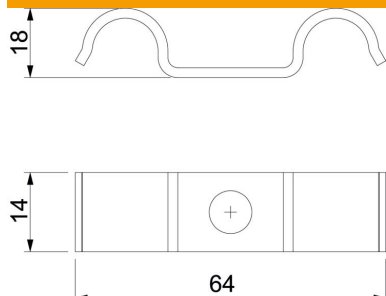

Tehniline andmeleht

Kinnitusklamber 1015 D

Artiklinumber: 1009481

Üle keskmise kinnituspunktiga kinnitusklamber 2 kaabli või 2 toru jaoks

St Teras

G galvaaniliselt tsingitud

Põhiandmed

Artiklinumber	1009481
Tüüp	1015 D 18 G
Nimetus 1	Kinnitusklamber
Nimetus 2	kahele kaablile
Tooja	OBO
Mõõde	18mm
Materjal	Teras
Pinnakate	galvaaniliselt tsingitud
Pindala standard	EN ISO 19598 / EN ISO 4042
Väikseim täisühik	100
Koguse ühik	Tükk
Kaal	2,25 kg
Kaaluühik	kg/100 tk
CO2 jalajälg (GWP) hällist värvani	0,0178 kg CO2e / 1 Tükk

Tehniline andmeleht

Kinnitusklamber 1015 D

Artiklinumber: 1009481

Mõõtmed

Pikkus	64 mm
Laius	14 mm
Kõrgus	18 mm
Mõõt A	64 mm
Mõõt b	14 mm
Mõõt H	18 mm

Tehnilised andmed

Kaugus seinast	ei
Kaablite/torude arv	2
Mudel	ühe haruga
Kinnitusviis	Kruviava
Läbimõõdule	18
Sobib tuletõkkepiirkonda	jah
halogeenita	jah
Plastümbrisega	ei
Ava suurus	6,5 mm
Materjali paksus	1,5 mm
Nimiläbimõõt	18 mm
Koormusvahemiku D min	18 mm
UV-kindel	jah