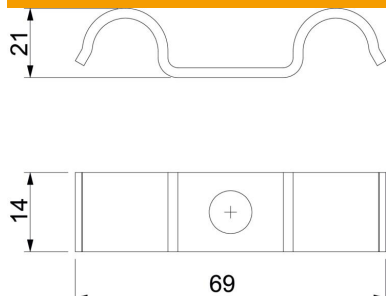

Üle keskmise kinnituspunktiga kinnitusklamber 2 kaabli või 2 toru jaoks

St Teras

G galvaaniliselt tsingitud

Põhiandmed

Artiklinumber	1009485
Tüüp	1015 D 20 G
Nimetus 1	Kinnitusklamber
Nimetus 2	kahele kaablile
Tooja	OBO
Mõõde	20mm
Materjal	Teras
Pinnakate	galvaaniliselt tsingitud
Pindala standard	EN ISO 19598 / EN ISO 4042
Väikseim täisühik	100
Koguse ühik	Tükk
Kaal	2,5 kg
Kaaluühik	kg/100 tk
CO2 jalajälg (GWP) hällist värvani	0,0189 kg CO2e / 1 Tükk

Tehniline andmeleht

Kinnitusklamber 1015 D

Artiklinumber: 1009485

Mõõtmed

Pikkus	69 mm
Laius	14 mm
Kõrgus	21 mm
Mõõt A	69 mm
Mõõt b	14 mm
Mõõt H	21 mm

Tehnilised andmed

Kaugus seinast	ei
Kaablite/torude arv	2
Mudel	ühe haruga
Kinnitusviis	Kruviava
Läbimõõdule	20
Sobib tuletõkkepiirkonda	jah
halogeenita	jah
Plastümbrisega	ei
Ava suurus	6,5 mm
Materjali paksus	1,5 mm
Nimiläbimõõt	20 mm
Koormusvahemiku D min	20 mm
UV-kindel	jah