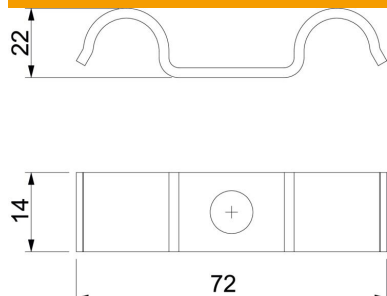

#### Põhiandmed

Artiklinumber	1009489
Tüüp	1015 D 22 G
Nimetus 1	Kinnitusklamber
Nimetus 2	kahele kaablile
Tooja	OBO
Mõõde	22mm
Materjal	Teras
Pinnakate	galvaaniliselt tsingitud
Pindala standard	EN ISO 19598 / EN ISO 4042
Väikseim täisühik	100
Koguse ühik	Tükk
Kaal	2,65 kg
Kaaluühik	kg/100 tk
CO2 jalajälg (GWP) hällist värvani	0,0227 kg CO2e / 1 Tükk

### Mõõtmed

Pikkus	72 mm
Laius	14 mm
Kõrgus	22 mm
Mõõt A	72 mm
Mõõt b	14 mm
Mõõt H	22 mm

### Tehnilised andmed

Kaugus seinast	ei
Kaablite/torude arv	2
Mudel	ühe haruga
Kinnitusviis	Kruviava
Läbimõõdule	22
Sobib tuletõkkepiirkonda	jah
halogeenita	jah
Plastümbrisega	ei
Ava suurus	6,5 mm
Materjali paksus	1,5 mm
Nimiläbimõõt	22 mm
Koormusvahemiku D min	22 mm
UV-kindel	jah