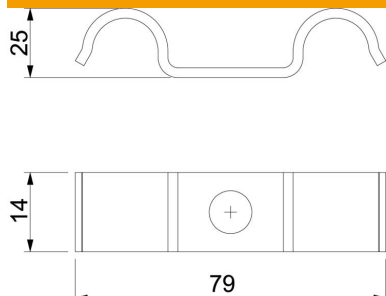

Tehniline andmeleht

Kinnitusklamber 1015 D

Artiklinumber: 1009493

Üle keskmise kinnituspunktiga kinnitusklamber 2 kaabli või 2 toru jaoks

St Teras

G galvaaniliselt tsingitud

Põhiandmed

Artiklinumber	1009493
Tüüp	1015 D 25 G
Nimetus 1	Kinnitusklamber
Nimetus 2	kahele kaablile
Tooja	OBO
Mõõde	25mm
Materjal	Teras
Pinnakate	galvaaniliselt tsingitud
Pindala standard	EN ISO 19598 / EN ISO 4042
Väikseim täisühik	100
Koguse ühik	Tükk
Kaal	2,95 kg
Kaaluühik	kg/100 tk
CO2 jalajälg (GWP) hällist värvani	0,0425 kg CO2e / 1 Tükk

Tehniline andmeleht

Kinnitusklamber 1015 D

Artiklinumber: 1009493

Mõõtmed

Pikkus	79 mm
Laius	14 mm
Kõrgus	25 mm
Mõõt A	79 mm
Mõõt b	14 mm
Mõõt H	25 mm

Tehnilised andmed

Kaugus seinast	ei
Kaablite/torude arv	2
Mudel	ühe haruga
Kinnitusviis	Kruviava
Läbimõõdule	25
Sobib tuletõkkepiirkonda	jah
halogeenita	jah
Plastümbrisega	ei
Ava suurus	6,5 mm
Materjali paksus	1,5 mm
Nimiläbimõõt	25 mm
Koormusvahemiku D min	25 mm
UV-kindel	jah