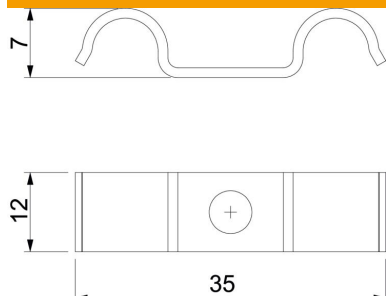

Tehniline andmeleht

Kinnitusklamber 1015 D

Artiklinumber: 1009457

Üle keskmise kinnituspunktiga kinnitusklamber 2 kaabli või 2 toru jaoks

St Teras

G galvaaniliselt tsingitud

Põhiandmed

Artiklinumber	1009457
Tüüp	1015 D 6 G
Nimetus 1	Kinnitusklamber
Nimetus 2	kahele kaablile
Tooja	OBO
Mõõde	6mm
Materjal	Teras
Pinnakate	galvaaniliselt tsingitud
Pindala standard	EN ISO 19598 / EN ISO 4042
Väikseim täisühik	100
Koguse ühik	Tükk
Kaal	0,67 kg
Kaaluühik	kg/100 tk
CO2 jalajälg (GWP) hällist värvani	0,0087 kg CO2e / 1 Tükk

Tehniline andmeleht

Kinnitusklamber 1015 D

Artiklinumber: 1009457

Mõõtmed

Pikkus	35 mm
Laius	12 mm
Kõrgus	7 mm
Mõõt A	35 mm
Mõõt b	12 mm
Mõõt H	7 mm

Tehnilised andmed

Kaugus seinast	ei
Kaablite/torude arv	2
Mudel	ühe haruga
Kinnitusviis	Kruviava
Läbimõõdule	6
Sobib tuletõkkepiirkonda	jah
halogeenita	jah
Plastümbrisega	ei
Ava suurus	6,5 mm
Materjali paksus	1,5 mm
Nimiläbimõõt	6 mm
Koormusvahemiku D min	6 mm
UV-kindel	jah