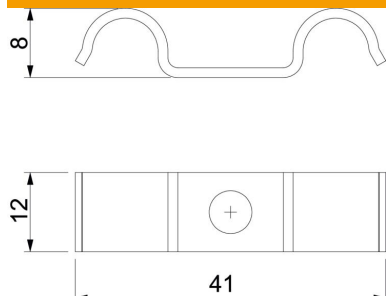

Üle keskmise kinnituspunktiga kinnitusklamber 2 kaabli või 2 toru jaoks

- St** Teras
- G** galvaaniliselt tsingitud

Põhiandmed

Artiklinumber	1009459
Tüüp	1015 D 7 G
Nimetus 1	Kinnitusklamber
Nimetus 2	kahele kaablile
Tooja	OBO
Mõõde	7mm
Materjal	Teras
Pinnakate	galvaaniliselt tsingitud
Pindala standard	EN ISO 19598 / EN ISO 4042
Väikseim täisühik	100
Koguse ühik	Tükk
Kaal	1,07 kg
Kaaluühik	kg/100 tk
CO2 jalajälg (GWP) hällist värvani	0,0099 kg CO2e / 1 Tükk

Tehniline andmeleht

Kinnitusklamber 1015 D

Artiklinumber: 1009459

Mõõtmed

Pikkus	41 mm
Laius	12 mm
Kõrgus	8 mm
Mõõt A	41 mm
Mõõt b	12 mm
Mõõt H	8 mm

Tehnilised andmed

Kaugus seinast	ei
Kaablite/torude arv	2
Mudel	ühe haruga
Kinnitusviis	Kruviava
Läbimõõdule	7
Sobib tuletõkkepiirkonda	jah
halogeenita	jah
Plastümbrisega	ei
Ava suurus	6,5 mm
Materjali paksus	1,5 mm
Nimiläbimõõt	7 mm
Koormusvahemiku D min	7 mm
UV-kindel	jah