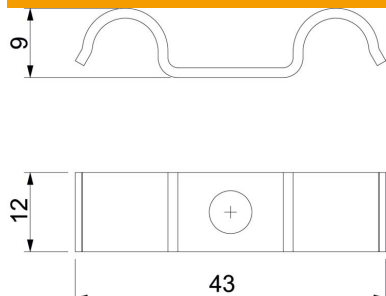

Üle keskmise kinnituspunktiga kinnitusklamber 2 kaabli või 2 toru jaoks

- St** Teras
- G** galvaaniliselt tsingitud

Põhiandmed

Artiklinumber	1009461
Tüüp	1015 D 8 G
Nimetus 1	Kinnitusklamber
Nimetus 2	kahele kaablile
Tooja	OBO
Mõõde	8mm
Materjal	Teras
Pinnakate	galvaaniliselt tsingitud
Pindala standard	EN ISO 19598 / EN ISO 4042
Väikseim täisühik	100
Koguse ühik	Tükk
Kaal	1,15 kg
Kaaluühik	kg/100 tk
CO2 jalajälg (GWP) hällist värvani	0,0101 kg CO2e / 1 Tükk

Tehniline andmeleht

Kinnitusklamber 1015 D

Artiklinumber: 1009461

Mõõtmed

Pikkus	43 mm
Laius	12 mm
Kõrgus	9 mm
Mõõt A	43 mm
Mõõt b	12 mm
Mõõt H	9 mm

Tehnilised andmed

Kaugus seinast	ei
Kaablite/torude arv	2
Mudel	ühe haruga
Kinnitusviis	Kruviava
Läbimõõdule	8
Sobib tuletõkkepiirkonda	jah
halogeenita	jah
Plastümbrisega	ei
Ava suurus	6,5 mm
Materjali paksus	1,5 mm
Nimiläbimõõt	8 mm
Koormusvahemiku D min	8 mm
UV-kindel	jah