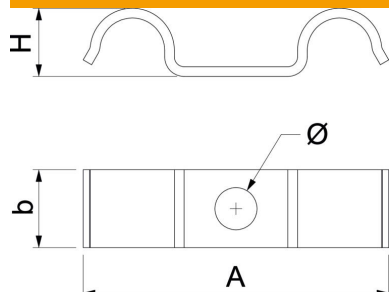

Üle keskmise kinnituspunktiga kinnitusklamber 2 kaabli või 2 toru jaoks

- St** Teras
- G** galvaaniliselt tsingitud

Põhiandmed

Artiklinumber	1009463
Tüüp	1015 D 9 G
Nimetus 1	Kinnitusklamber
Nimetus 2	kahele kaablile
Tooja	OBO
Mõõde	9mm
Materjal	Teras
Pinnakate	galvaaniliselt tsingitud
Pindala standard	EN ISO 19598 / EN ISO 4042
Väikseim täisühik	100
Koguse ühik	Tükk
Kaal	1,22 kg
Kaaluühik	kg/100 tk
CO2 jalajälg (GWP) hällist värvani	0,0103 kg CO2e / 1 Tükk

Tehniline andmeleht

Kinnitusklamber 1015 D

Artiklinumber: 1009463

Mõõtmed

Pikkus	45 mm
Laius	12 mm
Kõrgus	10 mm
Mõõt A	45 mm
Mõõt b	12 mm
Mõõt H	10 mm

Tehnilised andmed

Kaugus seinast	ei
Kaablite/torude arv	2
Mudel	ühe haruga
Kinnitusviis	Kruviava
Läbimõõdule	9
Sobib tuletõkkepiirkonda	jah
halogeenita	jah
Plastümbrisega	ei
Ava suurus	6,5 mm
Materjali paksus	1,5 mm
Nimiläbimõõt	9 mm
Koormusvahemiku D min	9 mm
UV-kindel	jah