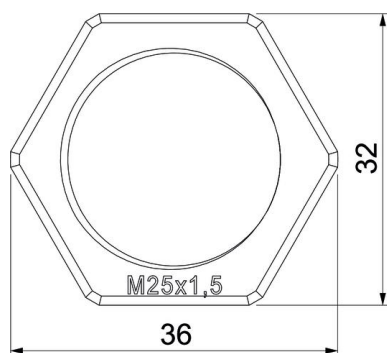

# Tehniline andmeleht

Kontramutter, meeterkeere, helehall

Artiklinumber: 2048906

Standardile DIN 46319 vastav kontramutter standardile IEC 423 vastava meeterkeermega.

PA Polüamiid

# Tehniline andmeleht

Kontramutter, meeterkeere, helehall

Artiklinumber: 2048906

## Mõõtmed

Mõõt E	19 mm
Mõõt L	5 mm

## Tehnilised andmed

Keere	M12_x_1,5
Keeme tüüp	meetriline
Keeme nimisuurus, meetriline/ PG	12
Klaaskiuga tugevdatud	ei
halogeenita	jah
Lõgikindel	ei
Mutrivõtme laius	17