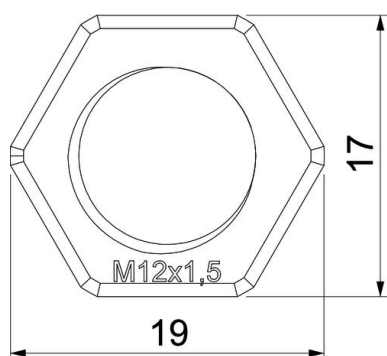

# Tehniline andmeleht

Kontramutter, meeterkeere, helehall

Artiklinumber: 2048906

Standardile DIN 46319 vastav kontramutter standardile IEC 423 vastava meeterkeermega.

PA Polüamiid

# Tehniline andmeleht

Kontramutter, meeterkeere, helehall

Artiklinumber: 2048906

## Mõõtmed

Mõõt E	19 mm
Mõõt L	5 mm

## Tehnilised andmed

Keere	M12_x_1,5
Keeme tüüp	meetriline
Keeme nimisuurus, meetriline/ PG	12
Klaaskiuga tugevdatud	ei
halogeenita	jah
Lõgikindel	ei
Mutrivõtme laius	17