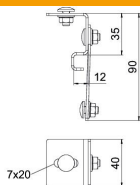

Mõõtmed

Tehnilised andmed

Sobib korvrennile	ei
Sobib kaabliredelile	jah
Sobib kaablirennile	jah
Roostevaba teras, peitsitud	ei