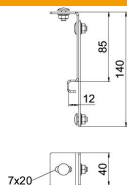

Mõõtmed

Tehnilised andmed

Sobib korvrennile	ei
Sobib kaabliredelile	jah
Sobib kaablirennile	jah
Roostevaba teras, peitsitud	ei