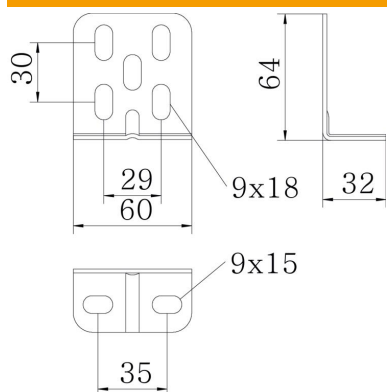

Kerge konstruktsiooniga montaažinurk küljemõõduga 64 x 32 mm.

CE

St Teras

FT Kuumtsingitud kastmismeetodil

Põhiandmed

Artiklinumber	6019682
Tüüp	BW 64 32 FT
Nimetus 1	Montaažinurk
Nimetus 2	kerge konstruktsioon
Tooja	OBO
Mõõde	60x64x32
Materjal	Teras
Pinnakate	Kuumtsingitud kastmismeetodil
Pindala standard	DIN EN ISO 1461
Väikseim täisühik	10
Koguse ühik	Tükk
Kaal	7,7 kg
Kaaluühik	kg/100 tk

Tehniline andmeleht

Montaažinurk BW 64

Artiklinumber: 6019682

Mõõtmed

Pikkus	60 mm
Laius	64 mm
Kõrgus	32 mm

Tehnilised andmed

Mudel	Montaažinurk
Toimetagamine	ei
Sobib profiilivormidega	U-profiil
Koos kruvitarvikutega	ei
Reguleeritav	ei