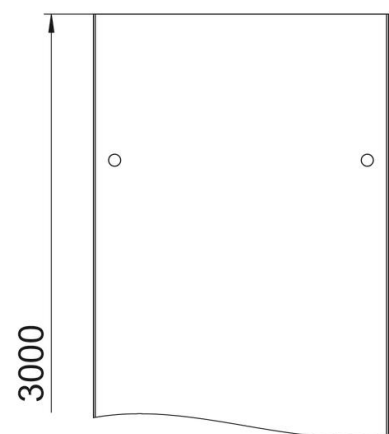

Tehniline andmeleht

Kaas pöördriiviga FS

Artiklinumber: 6052029

Kaas pöördfiksaatoritega kaablirennidele ja kaabliredelitele.
Põiklained laiusel alates 500 mm.

Kaante kasutamisel väliskeskkonnas tuleb tuulemõjude vastu võtta kasutusele li-
sameetmed.

St Teras

FS kuumtsingitud lintmeetodil

Põhiandmed

Artiklinumber	6052029
Tüüp	DRL 075 FS
Nimetus 1	Kaas pöördfiksaatoritega
Nimetus 2	kaablirennile ja -redeliile
Tooja	OBO
Mõõde	75x3000
Materjal	Teras
Pinnakate	kuumtsingitud lintmeetodil
Pindala standard	DIN EN 10346
Väikseim täisühik	3
Koguse ühik	Meeter
Kaal	83,34 kg
Kaaluühik	kg/100 m

Tehniline andmeleht

Kaas pöördriiviga FS

Artiklinumber: 6052029

Mõõtmed

Pikkus	3 000 mm
Pikkus	10 ft
Laius	75 mm
Laius	3 in
Kõrgus	35 mm
Pleki paksus	0,03 in
Pleki paksus	1 mm
Mõõt B	75 mm
Mõõt H	15 mm

Tehniline andmeleht