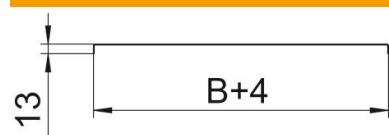

St Teras

FS kuumtsingitud lintmeetodil

Põhiandmed

Artiklinumber	6052029
Tüüp	DRL 075 FS
Nimetus 1	Kaas pöördfiksaatoritega
Nimetus 2	kaablirennile ja -redeliile
Tooja	OBO
Mõõde	75x3000
Materjal	Teras
Pinnakate	kuumtsingitud lintmeetodil
Pindala standard	DIN EN 10346
Väikseim täisühik	3
Koguse ühik	Meeter
Kaal	83,34 kg
Kaaluühik	kg/100 m

Tehniline andmeleht

Kaas pöördriiviga FS

Artiklinumber: 6052029

Mõõtmed

Pikkus	3 000 mm
Pikkus	10 ft
Laius	75 mm
Laius	3 in
Kõrgus	35 mm
Pleki paksus	0,03 in
Pleki paksus	1 mm
Mõõt B	75 mm
Mõõt H	15 mm

Tehniline andmeleht