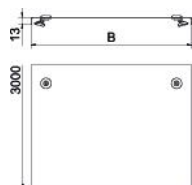

St Teras

FS kuumtsingitud lintmeetodil

Põhiandmed

Artiklinumber	6052029
Tüüp	DRL 075 FS
Nimetus 1	Kaas pöördfiksaatoritega
Nimetus 2	kaablirennile ja -redeliile
Tooja	OBO
Mõõde	75x3000
Materjal	Teras
Pinnakate	kuumtsingitud lintmeetodil
Pindala standard	DIN EN 10346
Väikseim täisühik	3
Koguse ühik	Meeter
Kaal	83,34 kg
Kaaluühik	kg/100 m

Tehniline andmeleht

Kaas pöördriiviga FS

Artiklinumber: 6052029

Mõõtmed

Pikkus	3 000 mm
Pikkus	10 ft
Laius	75 mm
Laius	3 in
Kõrgus	35 mm
Pleki paksus	0,03 in
Pleki paksus	1 mm
Mõõt B	75 mm
Mõõt H	15 mm

Tehniline andmeleht