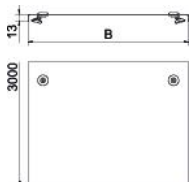

### Põhiandmed

Artiklinumber	6052096
Tüüp	DRL 100 FS
Nimetus 1	Kaas pöördfiksaatoritega
Nimetus 2	kaablirennile ja -redeliile
Tooja	OBO
Mõõde	100x3000
Materjal	Teras
Pinnakate	kuumtsingitud lintmeetodil
Pindala standard	DIN EN 10346
Väikseim täisühik	3
Koguse ühik	Meeter
Kaal	103 kg
Kaaluühik	kg/100 m

## Mõõtmed

Pikkus	3 000 mm
Pikkus	10 ft
Laius	100 mm
Laius	4 in
Kõrgus	35 mm
Pleki paksus	0,03 in
Pleki paksus	1 mm
Mõõt B	100 mm
Mõõt H	15 mm