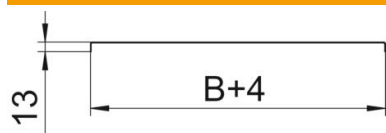

Tehniline andmeleht

Kaas pöördriiviga FS

Artiklinumber: 6052096

Mõõtmed

Pikkus	3 000 mm
Pikkus	10 ft
Laius	100 mm
Laius	4 in
Kõrgus	35 mm
Pleki paksus	0,03 in
Pleki paksus	1 mm
Mõõt B	100 mm
Mõõt H	15 mm