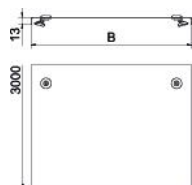

St Teras

FS kuumtsingitud lintmeetodil

Põhiandmed

Artiklinumber	6052150
Tüüp	DRL 150 FS
Nimetus 1	Kaas pöördfiksaatoritega
Nimetus 2	kaablirennile ja -redeliile
Tooja	OBO
Mõõde	150x3000
Materjal	Teras
Pinnakate	kuumtsingitud lintmeetodil
Pindala standard	DIN EN 10346
Väikseim täisühik	3
Koguse ühik	Meeter
Kaal	141,667 kg
Kaaluühik	kg/100 m

Tehniline andmeleht

Kaas pöördriiviga FS

Artiklinumber: 6052150

Mõõtmed

Pikkus	3 000 mm
Pikkus	10 ft
Laius	150 mm
Laius	6 in
Kõrgus	35 mm
Pleki paksus	0,04 in
Pleki paksus	1 mm
Mõõt B	150 mm
Mõõt H	15 mm

Tehniline andmeleht