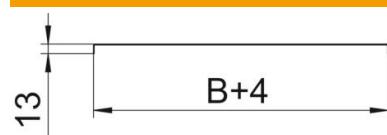

St Teras

FS kuumtsingitud lintmeetodil

Põhiandmed

Artiklinumber	6052150
Tüüp	DRL 150 FS
Nimetus 1	Kaas pöördfiksaatoritega
Nimetus 2	kaablirennile ja -redeliile
Tooja	OBO
Mõõde	150x3000
Materjal	Teras
Pinnakate	kuumtsingitud lintmeetodil
Pindala standard	DIN EN 10346
Väikseim täisühik	3
Koguse ühik	Meeter
Kaal	141,667 kg
Kaaluühik	kg/100 m

Tehniline andmeleht

Kaas pöördriiviga FS

Artiklinumber: 6052150

Mõõtmed

Pikkus	3 000 mm
Pikkus	10 ft
Laius	150 mm
Laius	6 in
Kõrgus	35 mm
Pleki paksus	0,04 in
Pleki paksus	1 mm
Mõõt B	150 mm
Mõõt H	15 mm

Tehniline andmeleht