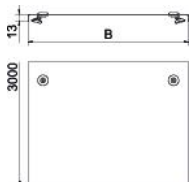

Tehniline andmeleht

Kaas pöördriiviga FS

Artiklinumber: 6052207

Kaas pöördfiksaatoritega kaablirennidele ja kaabliredelitele.
Põiklained laiussega alates 500 mm.

Kaante kasutamisel väliskeskkonnas tuleb tuulemõjude vastu võtta kasutusele li-
sameetmed.

St Teras

FS kuumtsingitud lintmeetodil

Põhiandmed

| | |
|-------------------|-----------------------------|
| Artiklinumber | 6052207 |
| Tüüp | DRL 200 FS |
| Nimetus 1 | Kaas pöördfiksaatoritega |
| Nimetus 2 | kaablirennile ja -redeliile |
| Tooja | OBO |
| Mõõde | 200x3000 |
| Materjal | Teras |
| Pinnakate | kuumtsingitud lintmeetodil |
| Pindala standard | DIN EN 10346 |
| Väikseim täisühik | 3 |
| Koguse ühik | Meeter |
| Kaal | 181,34 kg |
| Kaaluühik | kg/100 m |

Tehniline andmeleht

Kaas pöördriiviga FS

Artiklinumber: 6052207

Mõõtmed

| | |
|--------------|----------|
| Pikkus | 3 000 mm |
| Pikkus | 10 ft |
| Laius | 200 mm |
| Laius | 8 in |
| Kõrgus | 35 mm |
| Pleki paksus | 0,04 in |
| Pleki paksus | 1 mm |
| Mõõt B | 200 mm |
| Mõõt H | 15 mm |