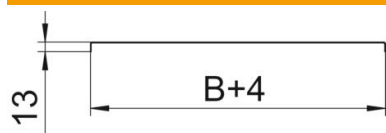

St Teras

FS kuumtsingitud lintmeetodil

Põhiandmed

| | |
|-------------------|-----------------------------|
| Artiklinumber | 6052207 |
| Tüüp | DRL 200 FS |
| Nimetus 1 | Kaas pöördfiksaatoritega |
| Nimetus 2 | kaablirennile ja -redeliile |
| Tooja | OBO |
| Mõõde | 200x3000 |
| Materjal | Teras |
| Pinnakate | kuumtsingitud lintmeetodil |
| Pindala standard | DIN EN 10346 |
| Väikseim täisühik | 3 |
| Koguse ühik | Meeter |
| Kaal | 181,34 kg |
| Kaaluühik | kg/100 m |

Tehniline andmeleht

Kaas pöördriiviga FS

Artiklinumber: 6052207

Mõõtmed

| | |
|--------------|----------|
| Pikkus | 3 000 mm |
| Pikkus | 10 ft |
| Laius | 200 mm |
| Laius | 8 in |
| Kõrgus | 35 mm |
| Pleki paksus | 0,04 in |
| Pleki paksus | 1 mm |
| Mõõt B | 200 mm |
| Mõõt H | 15 mm |