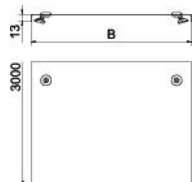

St Teras

FS kuumtsingitud lintmeetodil

Põhiandmed

Artiklinumber	6052304
Tüüp	DRL 300 FS
Nimetus 1	Kaas pöördfiksaatoritega
Nimetus 2	kaablirennile ja -redeliile
Tooja	OBO
Mõõde	300x3000
Materjal	Teras
Pinnakate	kuumtsingitud lintmeetodil
Pindala standard	DIN EN 10346
Väikseim täisühik	3
Koguse ühik	Meeter
Kaal	259,334 kg
Kaaluühik	kg/100 m

Tehniline andmeleht

Kaas pöördriiviga FS

Artiklinumber: 6052304

Mõõtmed

Pikkus	3 000 mm
Pikkus	10 ft
Laius	300 mm
Laius	12 in
Kõrgus	35 mm
Pleki paksus	0,04 in
Pleki paksus	1 mm
Mõõt B	300 mm
Mõõt H	15 mm