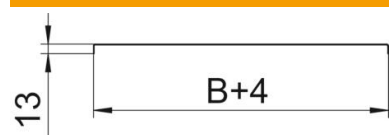

St Teras

FS kuumtsingitud lintmeetodil

Põhiandmed

Artiklinumber	6052304
Tüüp	DRL 300 FS
Nimetus 1	Kaas pöördfiksaatoritega
Nimetus 2	kaablirennile ja -redeliile
Tooja	OBO
Mõõde	300x3000
Materjal	Teras
Pinnakate	kuumtsingitud lintmeetodil
Pindala standard	DIN EN 10346
Väikseim täisühik	3
Koguse ühik	Meeter
Kaal	259,334 kg
Kaaluühik	kg/100 m

Tehniline andmeleht

Kaas pöördriiviga FS

Artiklinumber: 6052304

Mõõtmed

Pikkus	3 000 mm
Pikkus	10 ft
Laius	300 mm
Laius	12 in
Kõrgus	35 mm
Pleki paksus	0,04 in
Pleki paksus	1 mm
Mõõt B	300 mm
Mõõt H	15 mm