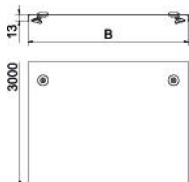

### Põhiandmed

Artiklinumber	6052401
Tüüp	DRL 400 FS
Nimetus 1	Kaas pöördfiksaatoritega
Nimetus 2	kaablirennile ja -redeliile
Tooja	OBO
Mõõde	400x3000
Materjal	Teras
Pinnakate	kuumtsingitud lintmeetodil
Pindala standard	DIN EN 10346
Väikseim täisühik	3
Koguse ühik	Meeter
Kaal	338,67 kg
Kaaluühik	kg/100 m

## Mõõtmed

Pikkus	3 000 mm
Pikkus	10 ft
Laius	400 mm
Laius	16 in
Kõrgus	35 mm
Pleki paksus	0,04 in
Pleki paksus	1 mm
Mõõt B	400 mm
Mõõt H	15 mm