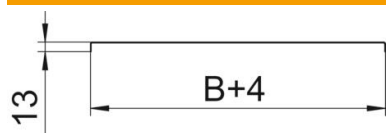

### Põhiandmed

Artiklinumber	6052401
Tüüp	DRL 400 FS
Nimetus 1	Kaas pöördfiksaatoritega
Nimetus 2	kaablirennile ja -redeliile
Tooja	OBO
Mõõde	400x3000
Materjal	Teras
Pinnakate	kuumtsingitud lintmeetodil
Pindala standard	DIN EN 10346
Väikseim täisühik	3
Koguse ühik	Meeter
Kaal	338,67 kg
Kaaluühik	kg/100 m

## Mõõtmed

Pikkus	3 000 mm
Pikkus	10 ft
Laius	400 mm
Laius	16 in
Kõrgus	35 mm
Pleki paksus	0,04 in
Pleki paksus	1 mm
Mõõt B	400 mm
Mõõt H	15 mm