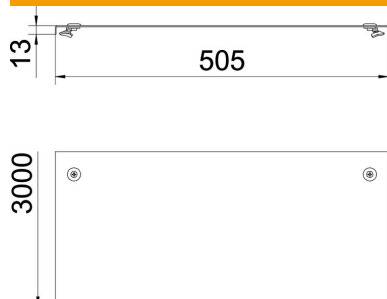

Tehniline andmeleht

Kaas pöördriiviga DD

Artiklinumber: 6052718

Kaas pöördfiksaatoritega kaablirennidele ja kaabliredelitele.
Põiklained laiusel alates 500 mm.

Kaante kasutamisel väliskeskkonnas tuleb tuulemõjude vastu võtta kasutusele lisameetmed.

St Teras

DD tsingitud lintmeetodil tsink/alumiinium, Double Dip

Põhiandmed

Artiklinumber	6052718
Nimetus 1	Kaas pöördfiksaatoritega
Nimetus 2	kaablirennile ja -redelile
Tootja	OBO
Mõõde	500x3000
Värv	tsink
Materjal	Teras
Pinnakate	tsingitud lintmeetodil tsink/alumiinium, Double Dip
Pindala standard	DIN EN 10346
Väikseim täisühik	3
Koguse ühik	Meeter
Kaal	626,67 kg
Kaaluühik	kg/100 m

Tehniline andmeleht

Kaas pöördriiviga DD

Artiklinumber: 6052718

Mõõtmed

Pikkus	3 000 mm
Pikkus	10 ft
Laius	500 mm
Laius	20 in
Kõrgus	35 mm
Pleki paksus	0,05 in
Pleki paksus	1,25 mm
Mõõt B	500 mm
Mõõt H	15 mm