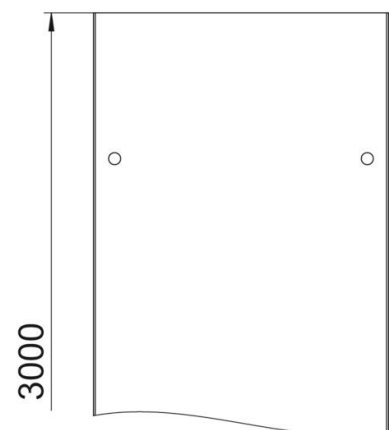

Tehniline andmeleht

Kaas pöördriiviga FS

Artiklinumber: 6052509

Kaas pöördfiksaatoritega kaablirennidele ja kaabliredelitele.
Põiklained laiusel alates 500 mm.

Kaante kasutamisel väliskeskkonnas tuleb tuulemõjude vastu võtta kasutusele lisameetmed.

St Teras

FS kuumtsingitud lintmeetodil

Põhiandmed

Artiklinumber	6052509
Tüüp	DRL 500 FS
Nimetus 1	Kaas pöördfiksaatoritega
Nimetus 2	kaablirennile ja -redeliile
Tooja	OBO
Mõõde	500x3000
Materjal	Teras
Pinnakate	kuumtsingitud lintmeetodil
Pindala standard	DIN EN 10346
Väikseim täisühik	3
Koguse ühik	Meeter
Kaal	623 kg
Kaaluühik	kg/100 m

Tehniline andmeleht

Kaas pöördriiviga FS

Artiklinumber: 6052509

Mõõtmed

Pikkus	3 000 mm
Pikkus	10 ft
Laius	500 mm
Laius	20 in
Kõrgus	35 mm
Pleki paksus	0,05 in
Pleki paksus	1,25 mm
Mõõt B	500 mm
Mõõt H	15 mm