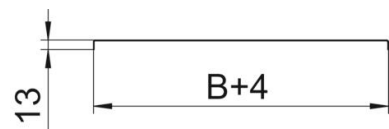

St Teras

FS kuumtsingitud lintmeetodil

Põhiandmed

Artiklinumber	6052509
Tüüp	DRL 500 FS
Nimetus 1	Kaas pöördfiksaatoritega
Nimetus 2	kaablirennile ja -redeliile
Tooja	OBO
Mõõde	500x3000
Materjal	Teras
Pinnakate	kuumtsingitud lintmeetodil
Pindala standard	DIN EN 10346
Väikseim täisühik	3
Koguse ühik	Meeter
Kaal	623 kg
Kaaluühik	kg/100 m

Tehniline andmeleht

Kaas pöördriiviga FS

Artiklinumber: 6052509

Mõõtmed

Pikkus	3 000 mm
Pikkus	10 ft
Laius	500 mm
Laius	20 in
Kõrgus	35 mm
Pleki paksus	0,05 in
Pleki paksus	1,25 mm
Mõõt B	500 mm
Mõõt H	15 mm