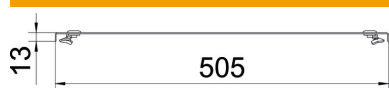

St Teras

FS kuumtsingitud lintmeetodil

Põhiandmed

Artiklinumber	6052509
Tüüp	DRL 500 FS
Nimetus 1	Kaas pöördfiksaatoritega
Nimetus 2	kaablirennile ja -redeliile
Tooja	OBO
Mõõde	500x3000
Materjal	Teras
Pinnakate	kuumtsingitud lintmeetodil
Pindala standard	DIN EN 10346
Väikseim täisühik	3
Koguse ühik	Meeter
Kaal	623 kg
Kaaluühik	kg/100 m

Tehniline andmeleht

Kaas pöördriiviga FS

Artiklinumber: 6052509

Mõõtmed

Pikkus	3 000 mm
Pikkus	10 ft
Laius	500 mm
Laius	20 in
Kõrgus	35 mm
Pleki paksus	0,05 in
Pleki paksus	1,25 mm
Mõõt B	500 mm
Mõõt H	15 mm