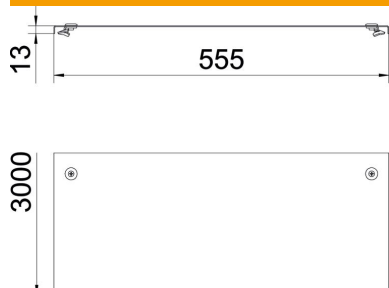

Tehniline andmeleht

Kaas pöördriiviga FS

Artiklinumber: 6052568

Kaas pöördfiksaatoritega kaablirennidele ja kaabliredelitele.
Põiklained laiusel alates 500 mm.

Kaante kasutamisel väliskeskkonnas tuleb tuulemõjude vastu võtta kasutusele lisameetmed.

St Teras

FS kuumtsingitud lintmeetodil

Põhiandmed

Artiklinumber	6052568
Tüüp	DRL 550 FS
Nimetus 1	Kaas pöördfiksaatoritega
Nimetus 2	kaablirennile ja -redeliile
Tooja	OBO
Mõõde	550x3000
Materjal	Teras
Pinnakate	kuumtsingitud lintmeetodil
Pindala standard	DIN EN 10346
Väikseim täisühik	3
Koguse ühik	Meeter
Kaal	681,67 kg
Kaaluühik	kg/100 m

Tehniline andmeleht

Kaas pöördriiviga FS

Artiklinumber: 6052568

Mõõtmed

Pikkus	3 000 mm
Pikkus	10 ft
Laius	550 mm
Laius	22 in
Kõrgus	35 mm
Pleki paksus	0,05 in
Pleki paksus	1,25 mm
Mõõt B	550 mm
Mõõt H	15 mm