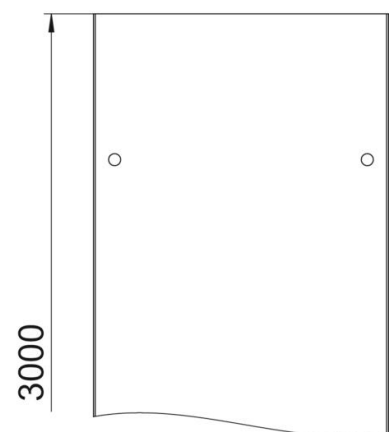

Tehniline andmeleht

Kaas pöördriiviga FS

Artiklinumber: 6052606

Kaas pöördfiksaatoritega kaablirennidele ja kaabliredelitele.
Põiklained laiusel alates 500 mm.

Kaante kasutamisel väliskeskkonnas tuleb tuulemõjude vastu võtta kasutusele lisameetmed.

St Teras

FS kuumtsingitud lintmeetodil

Põhiandmed

Artiklinumber	6052606
Tüüp	DRL 600 FS
Nimetus 1	Kaas pöördfiksaatoritega
Nimetus 2	kaablirennile ja -redeliile
Tooja	OBO
Mõõde	600x3000
Materjal	Teras
Pinnakate	kuumtsingitud lintmeetodil
Pindala standard	DIN EN 10346
Väikseim täisühik	3
Koguse ühik	Meeter
Kaal	741 kg
Kaaluühik	kg/100 m

Tehniline andmeleht

Kaas pöördriiviga FS

Artiklinumber: 6052606

Mõõtmed

Pikkus	3 000 mm
Pikkus	10 ft
Laius	600 mm
Laius	24 in
Kõrgus	35 mm
Pleki paksus	0,05 in
Pleki paksus	1,25 mm
Mõõt B	600 mm
Mõõt H	15 mm