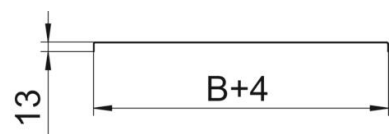

St Teras

FS kuumtsingitud lintmeetodil

Põhiandmed

Artiklinumber	6052606
Tüüp	DRL 600 FS
Nimetus 1	Kaas pöördfiksaatoritega
Nimetus 2	kaablirennile ja -redeliile
Tooja	OBO
Mõõde	600x3000
Materjal	Teras
Pinnakate	kuumtsingitud lintmeetodil
Pindala standard	DIN EN 10346
Väikseim täisühik	3
Koguse ühik	Meeter
Kaal	741 kg
Kaaluühik	kg/100 m

Tehniline andmeleht

Kaas pöördriiviga FS

Artiklinumber: 6052606

Mõõtmed

Pikkus	3 000 mm
Pikkus	10 ft
Laius	600 mm
Laius	24 in
Kõrgus	35 mm
Pleki paksus	0,05 in
Pleki paksus	1,25 mm
Mõõt B	600 mm
Mõõt H	15 mm