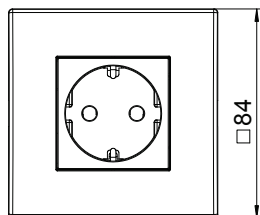

### Põhiandmed

Toote nr	6119401
Tüüp	SDE-RW DÖRW1
Nimetus 1	Pistikupesa komplektne
Nimetus 2	Modul45, 1-ne
Mõõt	84x84x59mm
Värv	polaarvalge
RAL-number	9010
Materjal	Polükarbonaat
Materjali lühend	PC
Väikseim müügiühik (MOQ)	1 Tükk
Kaal	10,70 kg/100 tk

### Tehnilised andmed

Laius	84,00 mm
Kõrgus	84,00 mm
Sügavus	60,00 mm
Kate	Tervikkorpus
Lukustatav	<input type="checkbox"/>
Ühendusviis	Pistikklemm
Kirje/tähistus	kirjeta
Mudel	1-ne 0°
Pealispinna teostus	matt
Pistikupesade/lülitite teostus	SCHUKO
Teostus	SCHUKO
Pooluste arv	2
üksuste arv	1
Moodulite arv (moodulkonstruktsiooni korral)	0
Lülitatavate pistikupesade arv	0
Väljajäetemechanism	<input type="checkbox"/>
Kinnitusviis	lukustuv
kirjaraam	<input type="checkbox"/>
Rikkevoolukaitse	<input type="checkbox"/>
Raskendatud tingimustel (VDE alusel)	<input type="checkbox"/>
Käigureserv	<input type="checkbox"/>