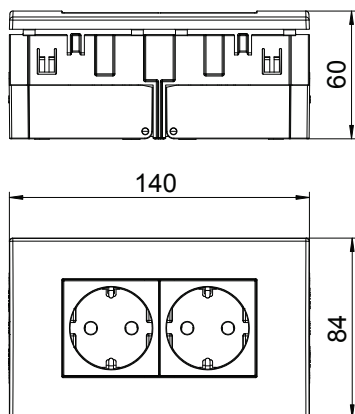

- seadmekarp, kahene, tüüp 71GD13
- kaitsekontaktiga pistikupesa, kahene, 0° pistesuund, värv: vt tabelit
- katteraam AR45, kahene, ilma kirjeväljata, värv: polaarvalge

Seadmekarbiikesse Rapid 80 ja karbiikpostidesse ISS paigaldamiseks

PC Polükarbonaat

Põhiandmed

Toote nr	6119407
Tüüp	SDE-RW D0RW2
Nimetus 1	Pistikupesa komplektne
Nimetus 2	Modul45, 2-ne
Mõõt	84x140x59mm
Värv	polaarvalge
RAL-number	9010
Materjal	Polükarbonaat
Materjali lühend	PC
Väikseim müügiühik (MOQ)	1 Tükk
Kaal	19,00 kg/100 tk

Tehnilised andmed

Laius	140,00 mm
Kõrgus	84,00 mm
Sügavus	60,00 mm
Kate	Tervikkorpus
Lukustatav	<input type="checkbox"/>
Ühendusviis	Pistikklemm
Kirje/tähistus	kirjeta
Mudel	kahene 0°
Pealispinna teostus	matt
Pistikupesade/lülite teostus	SCHUKO
Teostus	SCHUKO
Pooluste arv	2
üksuste arv	2
Moodulite arv (moodulkonstruktsiooni korral)	0
Lülitatavate pistikupesade arv	0
Väljaheitemechanism	<input type="checkbox"/>
Kinnitusviis	lukustuv
kirjaraam	<input type="checkbox"/>
Rikkevoolukaitse	<input type="checkbox"/>
Raskendatud tingimustel (VDE alusel)	<input type="checkbox"/>
Käigureserv	<input type="checkbox"/>