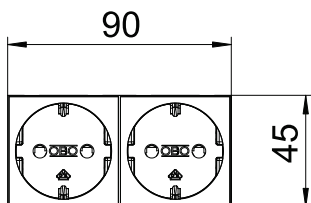

Rapid 45 karbikutesse, seadmekarbikutesse, karbikpostidesse ja pörandaspaigaldussüsteemidesse paigaldamiseks.

PC Polükarbonaat

Põhiandmed

Toote nr	6120032
Tüüp	STD-D0 AL2
Moot	250V, 10/16A
Värv	alumiiniumlakitud
Materjal	Polükarbonaat
Materjali lühend	PC
Väikseim müügiühik (MOQ)	1 Tükk
Kaal	8,00 kg/100 tk

Tehnilised andmed

Laius	90,00 mm
Kõrgus	45,00 mm
Sügavus	42,00 mm
Kate	Keskplaat
Lukustatav	<input type="checkbox"/>
Ühendusviis	Pistikklemm
Kirje/tähistus	kirjeta
Mudel	kahene 0°
muudel	,
Pealispinna teostus	matt
Pistikupesade/lülite teostus	SCHUKO
Teostus	SCHUKO
Pooluste arv	2
üksuste arv	2
Moodulite arv (moodulkonstruktsiooni korral)	0
Lülitatavate pistikupesade arv	0
Väljaheitemechanism	<input type="checkbox"/>
Kinnitusviis	lukustuv
kirjaraam	<input type="checkbox"/>
Töötemperatuur	-5,00 - 40,00 °C
Rikkevoolukaitse	<input type="checkbox"/>
Raskendatud tingimustel (VDE alusel)	<input type="checkbox"/>
Käigureserv	<input type="checkbox"/>
Halogeenivaba	<input checked="" type="checkbox"/>
Isoleeritud paigaldamine	<input type="checkbox"/>
Lastekaitse	<input checked="" type="checkbox"/>
klappkaas	<input type="checkbox"/>
kodeerimine	ei

Tehniline andmeleht

Pistikupesa 0°, kaitsekontaktiga, kahene

Toote nr 6120032

Tehnilised andmed

märklamp	<input type="checkbox"/>
Sisse-/väljalülitiga	<input type="checkbox"/>
Peenkaitsmega	<input type="checkbox"/>
Funktsionaalse valgustusega	<input type="checkbox"/>
Viitvalgustusega	<input type="checkbox"/>
Paigaldusviis	Seadmekarbik
Nimipinge	250,00 V
Nimivool	16,00 A
kaitseklass	muu
Erielektritoide	Ilma erielektritoiteta
Pistikupesade versioon	Schutzkontakt
Pistikupesa kontaktide nurk	0°
Läbipaistev	<input type="checkbox"/>
Liigpingekaitse	<input type="checkbox"/>
Paigast ära keeratud tsentraalsüdamik	<input type="checkbox"/>