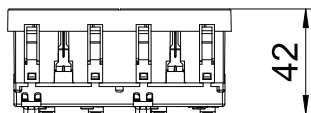

Tehnilised andmed

Laius	90,00 mm
Kõrgus	45,00 mm
Sügavus	42,00 mm
Kate	Keskplaat
Lukustatav	<input type="checkbox"/>
Ühendusviis	Pistikklemm
Kirje/tähistus	kirjeta
Mudel	kahene 0°
muudel	,
Pealispinna teostus	matt
Pistikupesade/lülite teostus	SCHUKO
Teostus	SCHUKO
Pooluste arv	2
üksuste arv	2
Moodulite arv (moodulkonstruktsiooni korral)	0
Lülitatavate pistikupesade arv	0
Väljaheitemechanism	<input type="checkbox"/>
Kinnitusviis	lukustuv
kirjaraam	<input type="checkbox"/>
Töötemperatuur	-5,00 - 40,00 °C
Rikkevoolukaitse	<input type="checkbox"/>
Raskendatud tingimustel (VDE alusel)	<input type="checkbox"/>
Käigureserv	<input type="checkbox"/>
Halogeenivaba	<input checked="" type="checkbox"/>
Isoleeritud paigaldamine	<input type="checkbox"/>
Lastekaitse	<input checked="" type="checkbox"/>
klappkaas	<input type="checkbox"/>
kodeerimine	ei