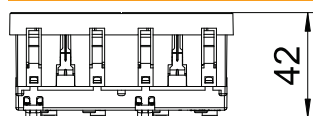

Rapid 45 karbikutesse, seadmekarbikutesse, karbikpostidesse ja põrandaspaigaldussüsteemidesse paigaldamiseks.

PC Polükarbonaat

Põhiandmed

Toote nr	6120026
Tüüp	STD-D0 MZGN2
Moot	250V, 10/16A
Värv	piparmündiroheline
RAL-number	6029
Materjal	Polükarbonaat
Materjali lühend	PC
Väikseim müügiühik (MOQ)	1 Tükk
Kaal	8,00 kg/100 tk

Tehnilised andmed

Laius	90,00 mm
Kõrgus	45,00 mm
Sügavus	42,00 mm
Kate	Keskplaat
Lukustatav	<input type="checkbox"/>
Ühendusviis	Pistikklemm
Kirje/tähistus	kirjeta
Mudel	kahene 0°
muudel	,
Pealispinna teostus	matt
Pistikupesade/lülitite teostus	SCHUKO
Teostus	SCHUKO
Pooluste arv	2
üksuste arv	2
Moodulite arv (moodulkonstruktsiooni korral)	0
Lülitatavate pistikupesade arv	0
Väljaheitemechanism	<input type="checkbox"/>
Kinnitusviis	lukustuv
kirjaraam	<input type="checkbox"/>
Töötemperatuur	-5,00 - 40,00 °C
Rikkevoolukaitse	<input type="checkbox"/>
Raskendatud tingimustel (VDE alusel)	<input type="checkbox"/>
Käigureserv	<input type="checkbox"/>
Halogeenivaba	<input checked="" type="checkbox"/>
Isoleeritud paigaldamine	<input type="checkbox"/>
Lastekaitse	<input checked="" type="checkbox"/>
klappkaas	<input type="checkbox"/>