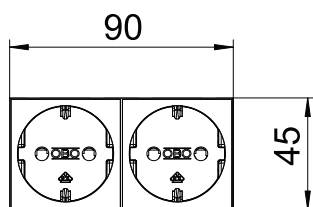

Tehniline andmeleht

Pistikupesa 0°, kaitsekontaktiga, kahene

Toote nr 6120026

Kaitsekontaktiga pistikupesa kahene 0°, suurendatud puutekaitsega, vedruklemmidega, kahe poolusega, 16 A, 250 V~, ühendusklemmid IEC 60884-1 kohaselt.

Tehnilised andmed

Laius	90,00 mm
Kõrgus	45,00 mm
Sügavus	42,00 mm
Kate	Keskplaat
Lukustatav	<input type="checkbox"/>
Ühendusviis	Pistikklemm
Kirje/tähistus	kirjeta
Mudel	kahene 0°
muudel	,
Pealispinna teostus	matt
Pistikupesade/lülitite teostus	SCHUKO
Teostus	SCHUKO
Pooluste arv	2
üksuste arv	2
Moodulite arv (moodulkonstruktsiooni korral)	0
Lülitatavate pistikupesade arv	0
Väljaheitemechanism	<input type="checkbox"/>
Kinnitusviis	lukustuv
kirjaraam	<input type="checkbox"/>
Töötemperatuur	-5,00 - 40,00 °C
Rikkevoolukaitse	<input type="checkbox"/>
Raskendatud tingimustel (VDE alusel)	<input type="checkbox"/>
Käigureserv	<input type="checkbox"/>
Halogeenivaba	<input checked="" type="checkbox"/>
Isoleeritud paigaldamine	<input type="checkbox"/>
Lastekaitse	<input checked="" type="checkbox"/>
klappkaas	<input type="checkbox"/>

Tehniline andmeleht

Pistikupesa 0°, kaitsekontaktiga, kahene

Toote nr 6120026

Tehnilised andmed

kodeerimine	ei
märklamp	<input type="checkbox"/>
Sisse-/väljalülitiga	<input type="checkbox"/>
Peenkaitsmega	<input type="checkbox"/>
Funktsionaalse valgustusega	<input type="checkbox"/>
Viitvalgustusega	<input type="checkbox"/>
Paigaldusviis	Seadmekarbi
Nimipinge	250,00 V
Nimivool	16,00 A
kaitseklass	muu
Erielektritoide	Ilma erielektritoiteta
Pistikupesade versioon	Schutzkontakt
Pistikupesa kontaktide nurk	0°
Läbipaistev	<input type="checkbox"/>
Liigpingekaitse	<input type="checkbox"/>
Paigast ära keeratud tsentraalsüdamik	<input type="checkbox"/>