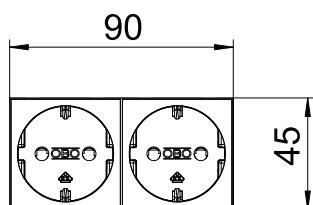

Tehniline andmeleht

Pistikupesa 0°, kaitsekontaktiga, kahene

Toote nr 6120024

Kaitsekontaktiga pistikupesa kahene 0°, suurendatud puutekaitsega, vedruklemmidega, kahe poolusega, 16 A, 250 V~, ühendusklemmid IEC 60884-1 kohaselt.

Tehnilised andmed

Laius	90,00 mm
Kõrgus	45,00 mm
Sügavus	42,00 mm
Kate	Keskplaat
Lukustatav	<input type="checkbox"/>
Ühendusviis	Pistikklemm
Kirje/tähistus	kirjeta
Mudel	kahene 0°
muudel	,
Pealispinna teostus	mätt
Pistikupesade/lülitite teostus	SCHUKO
Teostus	SCHUKO
Pooluste arv	2
üksuste arv	2
Moodulite arv (moodulkonstruktsiooni korral)	0
Lülitatavate pistikupesade arv	0
Väljaheitemechanism	<input type="checkbox"/>
Kinnitusviis	lukustuv
kirjaraam	<input type="checkbox"/>
Töötemperatuur	-5,00 - 40,00 °C
Rikkevoolukaitse	<input type="checkbox"/>
Raskendatud tingimustel (VDE alusel)	<input type="checkbox"/>
Käigureserv	<input type="checkbox"/>
Halogeenivaba	<input checked="" type="checkbox"/>
Isoleeritud paigaldamine	<input type="checkbox"/>
Lastekaitse	<input checked="" type="checkbox"/>
klappkaas	<input type="checkbox"/>

Tehniline andmeleht

Pistikupesa 0°, kaitsekontaktiga, kahene

Toote nr 6120024

Tehnilised andmed

kodeerimine	ei
märklamp	<input type="checkbox"/>
Sisse-/väljalülitiga	<input type="checkbox"/>
Peenkaitsmega	<input type="checkbox"/>
Funktsionaalse valgustusega	<input type="checkbox"/>
Viitvalgustusega	<input type="checkbox"/>
Paigaldusviis	Seadmekarbi
Nimipinge	250,00 V
Nimivool	16,00 A
kaitseklass	muu
Erielektritoide	Ilma erielektritoiteta
Pistikupesade versioon	Schutzkontakt
Pistikupesa kontaktide nurk	0°
Läbipaistev	<input type="checkbox"/>
Liigpingekaitse	<input type="checkbox"/>
Paigast ära keeratud tsentraalsüdamik	<input type="checkbox"/>