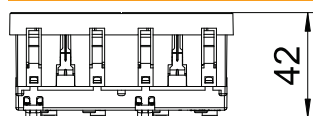

Rapid 45 karbikutesse, seadmekarbikutesse, karbikpostidesse ja põrandaspaigaldussüsteemidesse paigaldamiseks.

PC Polükarbonaat

Põhiandmed

Toote nr	6120024
Tüüp	STD-D0 ROR2
Moot	250V, 10/16A
Värv	oranž
RAL-number	2004
Materjal	Polükarbonaat
Materjali lühend	PC
Väikseim müügiühik (MOQ)	1 Tükk
Kaal	8,00 kg/100 tk

Tehnilised andmed

Laius	90,00 mm
Kõrgus	45,00 mm
Sügavus	42,00 mm
Kate	Keskplaat
Lukustatav	<input type="checkbox"/>
Ühendusviis	Pistikklemm
Kirje/tähistus	kirjeta
Mudel	kahene 0°
muudel	,
Pealispinna teostus	mätt
Pistikupesade/lülitite teostus	SCHUKO
Teostus	SCHUKO
Pooluste arv	2
üksuste arv	2
Moodulite arv (moodulkonstruktsiooni korral)	0
Lülitatavate pistikupesade arv	0
Väljaheitemechanism	<input type="checkbox"/>
Kinnitusviis	lukustuv
kirjaraam	<input type="checkbox"/>
Töötemperatuur	-5,00 - 40,00 °C
Rikkevoolukaitse	<input type="checkbox"/>
Raskendatud tingimustel (VDE alusel)	<input type="checkbox"/>
Käigureserv	<input type="checkbox"/>
Halogeenivaba	<input checked="" type="checkbox"/>
Isoleeritud paigaldamine	<input type="checkbox"/>
Lastekaitse	<input checked="" type="checkbox"/>
klappkaas	<input type="checkbox"/>

Tehniline andmeleht

Pistikupesa 0°, kaitsekontaktiga, kahene

Toote nr 6120024

Tehnilised andmed

kodeerimine	ei
märklamp	<input type="checkbox"/>
Sisse-/väljalülitiga	<input type="checkbox"/>
Peenkaitsmega	<input type="checkbox"/>
Funktsionaalse valgustusega	<input type="checkbox"/>
Viitvalgustusega	<input type="checkbox"/>
Paigaldusviis	Seadmekarbi
Nimipinge	250,00 V
Nimivool	16,00 A
kaitseklass	muu
Erielektritoide	Ilma erielektritoiteta
Pistikupesade versioon	Schutzkontakt
Pistikupesa kontaktide nurk	0°
Läbipaistev	<input type="checkbox"/>
Liigpingekaitse	<input type="checkbox"/>
Paigast ära keeratud tsentraalsüdamik	<input type="checkbox"/>