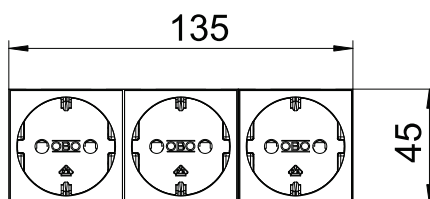

Rapid 45 karbikutesse, seadmekarbikutesse, karbikpostidesse ja põrandaspaigaldussüsteemidesse paigaldamiseks.

PC Polükarbonaat

Põhiandmed

Toote nr	6120042
Tüüp	STD-D0 RW3
Moot	250V, 10/16A
Värv	polaarvalge
RAL-number	9010
Materjal	Polükarbonaat
Materjali lühend	PC
Väikseim müügiühik (MOQ)	1 Tükk
Kaal	12,20 kg/100 tk

Tehnilised andmed

Laius	135,00 mm
Kõrgus	45,00 mm
Sügavus	42,00 mm
Kate	Keskplaat
Lukustatav	<input type="checkbox"/>
Ühendusviis	Pistikklemm
Kirje/tähistus	kirjeta
Mudel	kolmene 0°
muudel	,
Pealispinna teostus	matt
Pistikupesade/lülite teostus	SCHUKO
Teostus	SCHUKO
Pooluste arv	2
üksuste arv	3
Moodulite arv (moodulkonstruktsiooni korral)	0
Lülitatavate pistikupesade arv	0
Väljaheitemechanism	<input type="checkbox"/>
Kinnitusviis	lukustuv
kirjaraam	<input type="checkbox"/>
Töötemperatuur	-5,00 - 40,00 °C
Rikkevoolukaits	<input type="checkbox"/>
Raskendatud tingimustel (VDE alusel)	<input type="checkbox"/>
Käigureserv	<input type="checkbox"/>
Halogeenivaba	<input checked="" type="checkbox"/>
Isoleeritud paigaldamine	<input type="checkbox"/>
Lastekaitse	<input checked="" type="checkbox"/>
klappkaas	<input type="checkbox"/>
kodeerimine	ei
märklamp	<input type="checkbox"/>
Sisse/väljalülitiga	<input type="checkbox"/>

Tehniline andmeleht

Pistikupesa 0°, kaitsekontaktiga, kolmene

Toote nr 6120042

Tehnilised andmed

Peenkaitsmega	<input type="checkbox"/>
Funktsionaalse valgustusega	<input type="checkbox"/>
Viitvalgustusega	<input type="checkbox"/>
Paigaldusviis	Seadmekarbik
Nimipinge	250,00 V
Nimivool	16,00 A
kaitseklass	muu
Erielektritoide	Ilma erielektritoteta
Pistikupesade versioon	Schutzkontakt
Pistikupesa kontaktide nurk	0°
Läbipaistev	<input type="checkbox"/>
Liigpingekaitse	<input type="checkbox"/>
Paigast ära keeratud tsentraalsüdamik	<input type="checkbox"/>