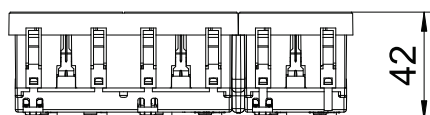

Rapid 45 karbikutesse, seadmekarbikutesse, karbikpostidesse ja põrandaspaigaldussüsteemidesse paigaldamiseks.

PC Polükarbonaat

Põhiandmed

Toote nr	6120042
Tüüp	STD-D0 RW3
Moot	250V, 10/16A
Värv	polaarvalge
RAL-number	9010
Materjal	Polükarbonaat
Materjali lühend	PC
Väikseim müügiühik (MOQ)	1 Tükk
Kaal	12,20 kg/100 tk

Tehnilised andmed

Laius	135,00 mm
Kõrgus	45,00 mm
Sügavus	42,00 mm
Kate	Keskplaat
Lukustatav	<input type="checkbox"/>
Ühendusviis	Pistikklemm
Kirje/tähistus	kirjeta
Mudel	kolmene 0°
muudel	,
Pealispinna teostus	matt
Pistikupesade/lülite teostus	SCHUKO
Teostus	SCHUKO
Pooluste arv	2
üksuste arv	3
Moodulite arv (moodulkonstruktsiooni korral)	0
Lülitatavate pistikupesade arv	0
Väljaheitemechanism	<input type="checkbox"/>
Kinnitusviis	lukustuv
kirjaraam	<input type="checkbox"/>
Töötemperatuur	-5,00 - 40,00 °C
Rikkevoolukaits	<input type="checkbox"/>
Raskendatud tingimustel (VDE alusel)	<input type="checkbox"/>
Käigureserv	<input type="checkbox"/>
Halogeenivaba	<input checked="" type="checkbox"/>
Isoleeritud paigaldamine	<input type="checkbox"/>
Lastekaitse	<input checked="" type="checkbox"/>
klappkaas	<input type="checkbox"/>
kodeerimine	ei
märklamp	<input type="checkbox"/>
Sisse/väljalülitiga	<input type="checkbox"/>