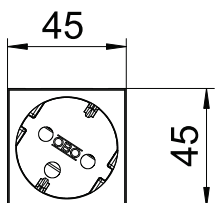

Tehniline andmeleht

Pistikupesa 33°, kaitsekontaktiga, kodeeritud

Toote nr 6120302

Kaitsekontaktiga pistikupesa ühene 33°, kodeeritud, suurendatud puutekaitsega, vedruklemmidega, kahe poolusega, 16 A, 250 V \sim , ühendusklemmid IEC 60884-1 kohaselt. Pistikupesa saab kasutada ainult kodeerimistihvtiga CST-STD.

Juhis: kodeerimistihvt ei kuulu tarnekomplekti.

Rapid 45 karbikutesse, seadmekarbikutesse, karbikpostidesse ja põrandaspaigaldussüsteemidesse paigaldamiseks.

PC Polükarbonaat

Põhiandmed

Toote nr	6120302
Tüüp	STD-D3K SRO1
Mõõt	250V, 10/16A
Värv	signaalpunane
RAL-number	3001
Materjal	Polükarbonaat
Materjali lühend	PC
Väikseim müügiühik (MOQ)	1 Tükk
Kaal	4,00 kg/100 tk

Tehnilised andmed

Laius	45,00 mm
Kõrgus	45,00 mm
Sügavus	42,00 mm
Kate	Keskplaat
Lukustatav	<input type="checkbox"/>
Ühendusviis	Pistikklemm
Kirje/tähistus	kirjeta
Mudel	ühene 33°
muudel	,
Pealispinna teostus	matt
Pistikupesade/lülite teostus	SCHUKO
Teostus	SCHUKO
Pooluste arv	2
üksuste arv	1
Moodulite arv (moodulkonstruktsiooni korral)	0
Lülitatavate pistikupesade arv	0
Väljajaitemehhanism	<input type="checkbox"/>
Kinnitusviis	lukustuv
kirjaraam	<input type="checkbox"/>
Töötemperatuur	-5,00 - 40,00 °C
Rikkevoolukaitse	<input type="checkbox"/>