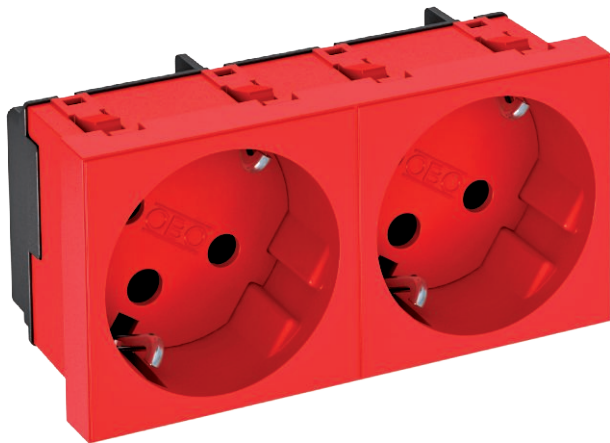

Tehniline andmeleht

Pistikupesa 33°, kaitsekontakt, kodeeritud, kahene

Toote nr 6120304

Kaitsekontaktiga pistikupesa kahene 33°, kodeeritud, suurendatud puutekaitsega, vedruklemmidega, kahe poolusega, 16 A, 250 V \sim , ühendusklemmid IEC 60884-1 kohaselt. Pistikupesa saab kasutada ainult kodeerimistihvtiga CST-STD.

Juhis: kodeerimistihvt ei kuulu tarnekomplekti.

Rapid 45 karbikusse, seadmekarbikusse, karbikpostidesse ja põrandaspaigaldussüsteemidesse paigaldamiseks.

PC Polükarbonaat

Põhiandmed

Toote nr	6120304
Tüüp	STD-D3K SRO2
Moot	250V, 10/16A
Värv	signaalpunane
RAL-number	3001
Materjal	Polükarbonaat
Materjali lühend	PC
Väikseim müügiühik (MOQ)	1 Tükk
Kaal	7,70 kg/100 tk

Tehnilised andmed

Laius	90,00 mm
Kõrgus	45,00 mm
Sügavus	42,00 mm
Kate	Keskplaat
Lukustatav	<input type="checkbox"/>
Ühendusviis	Pistikklenn
Kirje/tähistus	kirjeta
Mudel	kahene 33°
muud	,
Pealispinna teostus	matt
Pistikupesade/lülitite teostus	SCHUKO
Teostus	SCHUKO
Pooluste arv	2
üksuste arv	2
Moodulite arv (moodulkonstruktsiooni korral)	0
Lülitatavate pistikupesade arv	0
Väljajäeteme mehhanism	<input type="checkbox"/>
Kinnitusviis	lukustuv
kirjaraam	<input type="checkbox"/>
Töötemperatuur	-5,00 - 40,00 °C
Rikkevoolukaitse	<input type="checkbox"/>
Raskendatud tingimustel (VDE alusel)	<input type="checkbox"/>
Halogeenivaba	<input checked="" type="checkbox"/>
Isoleeritud paigaldamine	<input type="checkbox"/>
Lastekaitse	<input checked="" type="checkbox"/>
klappkaas	<input type="checkbox"/>
kodeerimine	jah