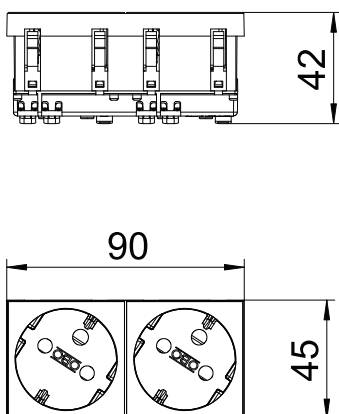

Tehniline andmeleht

Pistikupesa 33°, kaitsekontakt, kodeeritud, kahene

Toote nr 6120304

Kaitsekontaktiga pistikupesa kahene 33°, kodeeritud, suurendatud puutekaitsega, vedruklemmidega, kahe poolusega, 16 A, 250 V \sim , ühendusklemmid IEC 60884-1 kohaselt. Pistikupesa saab kasutada ainult kodeerimistihvtiga CST-STD.

Juhis: kodeerimistihvt ei kuulu tarnekomplekti.

Rapid 45 karbikusse, seadmekarbikusse, karbikpostidesse ja põrandaspaigaldussüsteemidesse paigaldamiseks.

PC Polükarbonaat

Põhiandmed

Toote nr	6120304
Tüüp	STD-D3K SRO2
Moot	250V, 10/16A
Värv	signaalpunane
RAL-number	3001
Materjal	Polükarbonaat
Materjali lühend	PC
Väikseim müügiühik (MOQ)	1 Tükk
Kaal	7,70 kg/100 tk

Tehnilised andmed

Laius	90,00 mm
Kõrgus	45,00 mm
Sügavus	42,00 mm
Kate	Keskplaat
Lukustatav	<input type="checkbox"/>
Ühendusviis	Pistikklenn
Kirje/tähistus	kirjeta
Mudel	kahene 33°
muud	,
Pealispinna teostus	matt
Pistikupesade/lülitite teostus	SCHUKO
Teostus	SCHUKO
Pooluste arv	2
üksuste arv	2
Moodulite arv (moodulkonstruktsiooni korral)	0
Lülitatavate pistikupesade arv	0
Väljajäeteme mehhanism	<input type="checkbox"/>
Kinnitusviis	lukustuv
kirjaraam	<input type="checkbox"/>
Töötemperatuur	-5,00 - 40,00 °C
Rikkevoolukaitse	<input type="checkbox"/>
Raskendatud tingimustel (VDE alusel)	<input type="checkbox"/>
Halogeenivaba	<input checked="" type="checkbox"/>
Isoleeritud paigaldamine	<input type="checkbox"/>
Lastekaitse	<input checked="" type="checkbox"/>
klappkaas	<input type="checkbox"/>
kodeerimine	jah