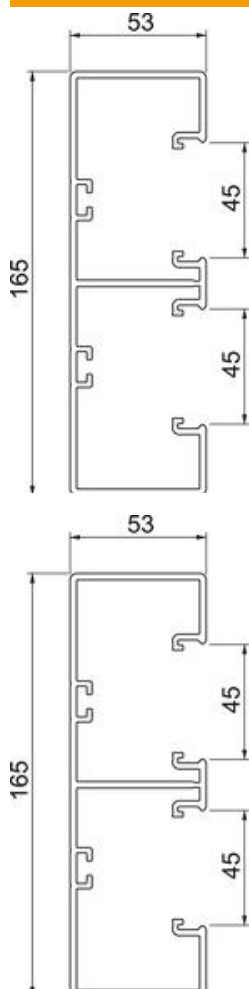

# Tehniline andmeleht

Seadmekarbik Rapid 45-2, karbiku laius 165, karbiku kõrgus 53  
Artiklinumber: 6113400

Karbiku kaas ja karbik perforatsiooniga otse seinale monteerimiseks.

**PVC** Polüvinüülkloriid

## Põhiandmed

Artiklinumber	6113400
Tüüp	GK-53165RW
Nimetus 1	Seadmekarbik
Nimetus 2	Rapid 45-2, 2-kanaliga
Tooja	OBO
Mõõde	53x165x2000
Värv	polaarvalge; RAL 9010
Materjal	Polüvinüülkloriid
Väikseim täisühik	2
Koguse ühik	Meeter
Kaal	216,25 kg
Kaaluühik	kg/100 m

# Tehniline andmeleht

Seadmekarbik Rapid 45-2, karbiku laius 165, karbiku kõrgus 53

Artiklinumber: 6113400

## Mõõtmed

Pikkus	2 000 mm
Laius	165 mm
Kõrgus	53 mm