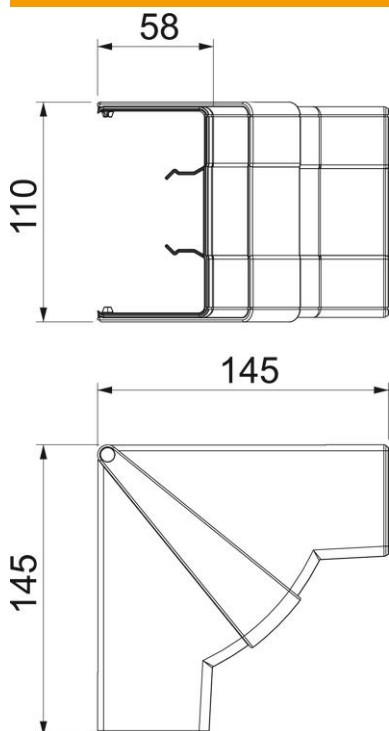

# Tehniline andmeleht

Sisenurga kate, seadmekarbikule Rapid 45-2 tüüp GK-53100

Artiklinumber: 6113070

Sisenurk seadmekarbikute Rapid 45-2 suuna muutuseks. Kujudetaile saab reguleerida vahemikus 83° - 97°.

## Põhiandmed

Artiklinumber	6113070
Tüüp	GK-IH53100RW
Nimetus 1	Sisenurk
Nimetus 2	reguleeritav
Tooja	OBO
Mõõde	110x145x145
Värv	polaarvalge; RAL 9010
Materjal	Polükarbonaat/akrüülnitriilbutadieenstüreen
Väikseim täisühik	1
Koguse ühik	Tükk
Kaal	12,856 kg
Kaaluühik	kg/100 tk

## Mõõtmed

Pikkus	145 mm
Laius	100 mm
Kõrgus	53 mm

## Tehnilised andmed

Kaante arv	1
Mudel	Vormitud kate
Vorm	sümmeetriline
halogeenita	jah
kaablikinnitusklamber	ei
Kanali jätkumuhv	ei
Kaante paigaldamise viis	Üleulatuv
Paigaldusperforeering põhjas	ei
Kaane laius	0 mm
Kaane laius 2	0 mm
Kaane laius 3	0 mm
kaitseklass	IP40
kaitsekile	ei
Kaitsemäär IK-kood	IK08.
Rakendustemperatuuri vahemiku max	60 °C
Rakendustemperatuuri vahemiku min	-15 °C
Max nurgaala	97 mm
Min nurgaala	83 mm