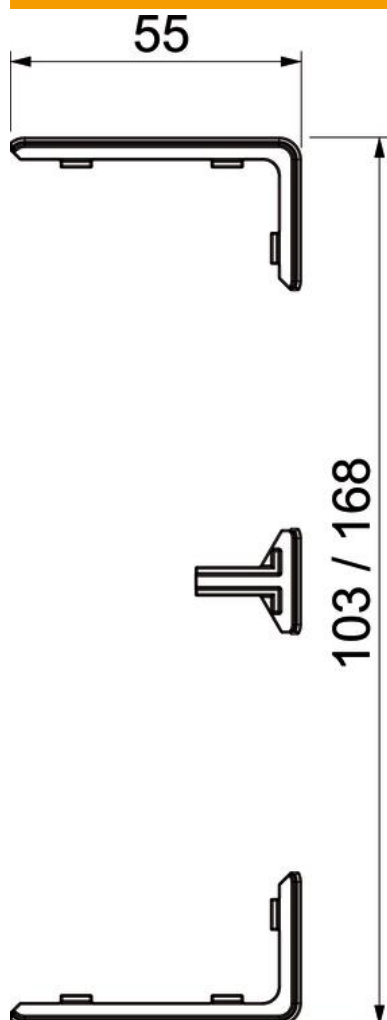

Tehniline andmeleht

Karbiku ühenduskoha kate

Artiklinumber: 6113024

Ühenduskoha kate Rapid 45-2 seadmekarbikute alaosale lõikeservade peitmiseks ja kanalisegmentide laitmatuks ühendamiseks. Ühenduskoha katted asetatakse peale. Sobib kanalilaiusele 100 ja 165 mm.

Polükarbonaat/akrüülnitriilbutadieenstüreen

Põhiandmed

Artiklinumber	6113024
Tüüp	GK-KS45-1AL
Nimetus 1	Jätkukate
Nimetus 2	Rapid 45-2 100 ja 165
Tooja	OBO
Mõõde	168x55x15
Värv	alu
Materjal	Polükarbonaat/akrüülnitriilbutadieenstüreen
Väikseim täisühik	1
Koguse ühik	Tükk
Kaal	0,58 kg
Kaaluühik	kg/100 tk

Tehniline andmeleht

Karbiku ühenduskoha kate

Artiklinumber: 6113024

Mõõtmed

Pikkus	15 mm
Laius	55 mm
Kõrgus	27 mm

Tehniline andmeleht

Karbiku ühenduskoha kate

Artiklinumber: 6113024

Tehnilised andmed

Mudel	Karbiku lõike katmine
Kinnitusviis	Lükkamine (enne montaaži)
Vorm	sümmeetriline
kanalilaiusele	100,17 mm
kanalikõrgusele	53 mm
halogeenita	jah
Kaane laius	45 mm
kaitseklass	IP40
Kaitsemäär IK-kood	IK08.
Rakendustemperatuuri vahemiku max	60 °C
Rakendustemperatuuri vahemiku min	-15 °C