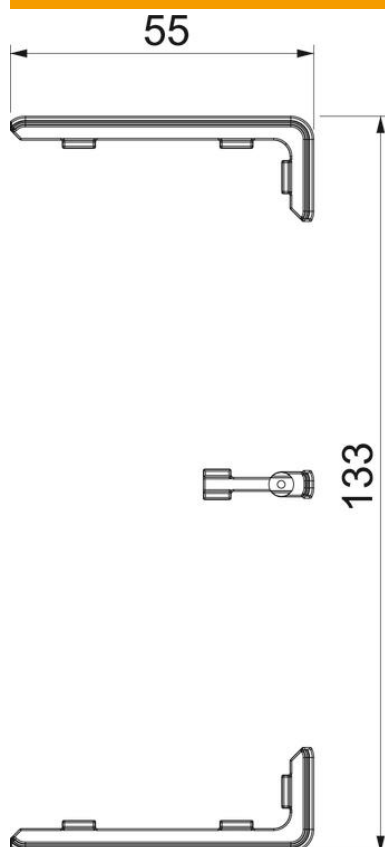

Tehniline andmeleht

Karbiku ühenduskoha kate

Artiklinumber: 6113214

Ühenduskoha kate Rapid 45-2 seadmekarbikute alaosa leikeservade peitmiseks ja kanalisegmentide laitmatuks ühendamiseks. Ühenduskoha katted asetatakse peale. Sobib kanalilaiusele 130 mm.

Polükarbonaat/akrüül-nitriil-butadien-stüreen

Põhiandmed

Artiklinumber	6113214
Tüüp	GK-KS45-2AL
Nimetus 1	Jätkukate
Nimetus 2	Rapid 45-2 130
Tooja	OBO
Mõõde	133x55x15
Värv	alu
Materjal	Polükarbonaat/akrüül-nitriil-butadien-stüreen
Väikseim täisühik	1
Koguse ühik	Tükk
Kaal	0,45 kg
Kaaluühik	kg/100 tk

Tehniline andmeleht

Karbiku ühenduskoha kate

Artiklinumber: 6113214

Mõõtmed

Pikkus	15 mm
Laius	55 mm
Kõrgus	17 mm

Tehnilised andmed

Mudel	Karbiku lõike katmine
Kinnitusviis	Lükkamine (enne montaaži)
Vorm	sümmeetriline
kanalilaiusele	130 mm
kanalikõrgusele	53 mm
halogeenita	jah
Kaane laius	45 mm
kaitseklass	IP40
Kaitsemäär IK-kood	IK08.
Rakendustemperatuuri vahemiku max	60 °C
Rakendustemperatuuri vahemiku min	-15 °C