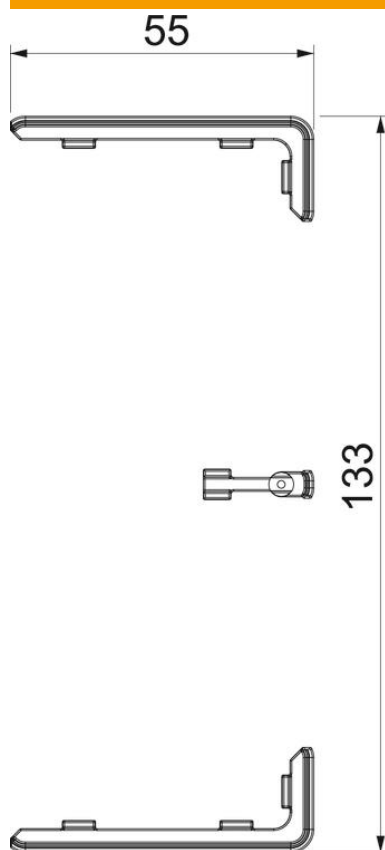

Tehniline andmeleht

Karbiku ühenduskoha kate

Artiklinumber: 6113212

Ühenduskoha kate Rapid 45-2 seadmekarbikute alaosa leikeservade peitmiseks ja kanalisegmentide laitmatuks ühendamiseks. Ühenduskoha katted asetatakse peale. Sobib kanalilaiusele 130 mm.

Polükarbonaat/akrüül-nitriil-butadien-stüreen

Põhiandmed

Artiklinumber	6113212
Tüüp	GK-KS45-2LGR
Nimetus 1	Jätkukate
Nimetus 2	Rapid 45-2 130
Tooja	OBO
Mõõde	133x55x15
Värv	helehall; RAL 7035
Materjal	Polükarbonaat/akrüül-nitriil-butadien-stüreen
Väikseim täisühik	6
Koguse ühik	Tükk
Kaal	0,707 kg
Kaaluühik	kg/100 tk

Tehniline andmeleht

Karbiku ühenduskoha kate

Artiklinumber: 6113212

Mõõtmed

Pikkus	15 mm
Laius	55 mm
Kõrgus	17 mm

Tehnilised andmed

Mudel	Karbiku lõike katmine
Kinnitusviis	Lükkamine (enne montaaži)
Vorm	sümmeetriline
kanalilaiusele	130 mm
kanalikõrgusele	53 mm
halogeenita	jah
Kaane laius	45 mm
kaitseklass	IP40
Kaitsemäär IK-kood	IK08.
Rakendustemperatuuri vahemiku max	60 °C
Rakendustemperatuuri vahemiku min	-15 °C