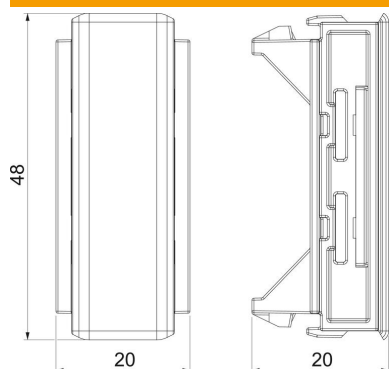

Ühenduskoha kate Rapid 45-2 seadmekarbiku kaanele lõikeservade peitmiseks ja paigaldatud Modul 45®-seadmete viisakaks ühendamiseks.

Polükarbonaat/akrüülnitriilbutadieenstüreen

Põhiandmed

Artiklinumber	6113030
Tüüp	GK-OTSA45RW
Nimetus 1	Jätkukate
Nimetus 2	Rapid 45-2 kaanele
Tooja	OBO
Mõõde	48x20x20
Värv	polaarvalge; RAL 9010
Materjal	Polükarbonaat/akrüülnitriilbutadieenstüreen
Väikseim täisühik	6
Koguse ühik	Tükk
Kaal	0,624 kg
Kaaluühik	kg/100 tk

Tehniline andmeleht

ühenduskoha kate

Artiklinumber: 6113030

Mõõtmed

Pikkus	20 mm
Laius	48 mm
Kõrgus	20 mm

Tehnilised andmed

Mudel	Kaane löike katmine
Kinnitusviis	kinnivajutatav
Vorm	sümmeetriline
kanalikõrgusele	53 mm
halogeenita	jah
Kaane laius	45 mm
kaitseklass	IP40
Kaitsemäär IK-kood	IK08.
Rakendustemperatuuri vahemiku max	60 °C
Rakendustemperatuuri vahemiku min	-15 °C