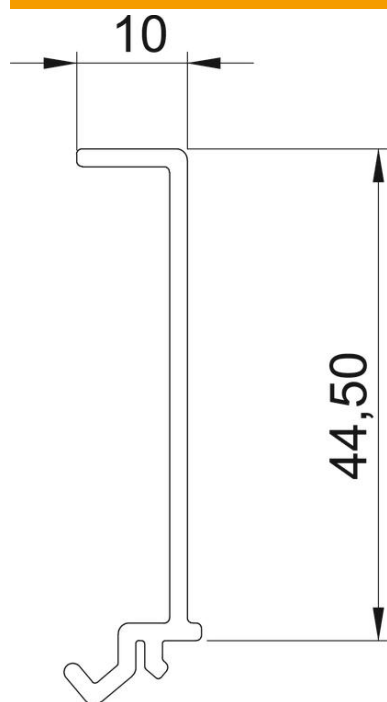

# Tehniline andmeleht

Vaheriul GK-TW70

Artiklinumber: 6274900

Eraldussein paigaldamiseks seadmekarbi kutesse Rapid 80 GK, GA ja Rapid IBIS või ISS karbi kpostidesse erinevate pingetasemetega kaablite ja juhtmete paigaldamiseks.

## Põhiandmed

Artiklinumber	6274900
Tüüp	GK-TW70
Nimetus 1	Vaheriul
Nimetus 2	GK -le
Tooja	OBO
Mõõde	70x2000mm
Värv	helehall; RAL 7035
Materjal	Polüvinüülkloriid
Väikseim täisühik	2
Koguse ühik	Meeter
Kaal	17,4 kg
Kaaluühik	kg/100 m

# Tehniline andmeleht

Vaheriül GK-TW70

Artiklinumber: 6274900

## Mõõtmed

Pikkus	2 000 mm
Laius	44,5 mm
Kõrgus	10 mm