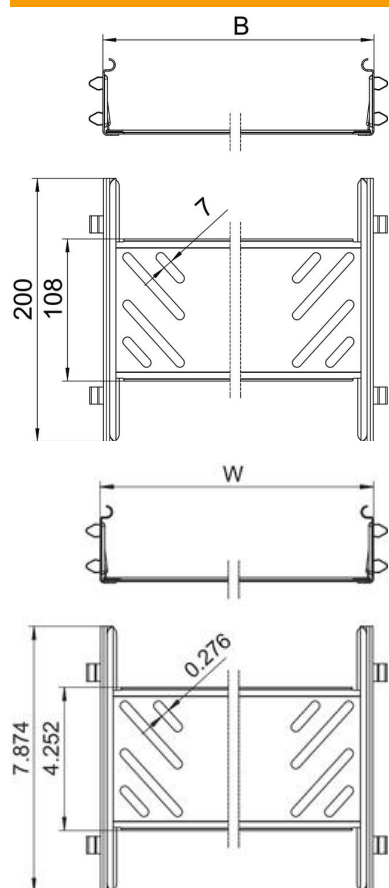

### Põhiandmed

Artiklinumber	6068936
Tüüp	KTSMV 610 DD
Nimetus 1	Jätkukomplekt
Nimetus 2	Magic kaablirennile
Tooja	OBO
Mõõde	60x100x200
Materjal	Teras
Pinnakate	tsingitud lintmeetodil tsink/alumiinium, Double Dip
Pindala standard	DIN EN 10346
Väikseim täisühik	1
Koguse ühik	Tükk
Kaal	30,5 kg
Kaaluühik	kg/100 tk

### Mõõtmed

Mõõtmed	60x100
Pikkus	200 mm
Laius	100 mm
Laius	4 in
Kõrgus	60 mm
Kõrgus	2 in
Pleki paksus	1 mm
Mõõt B	100 mm