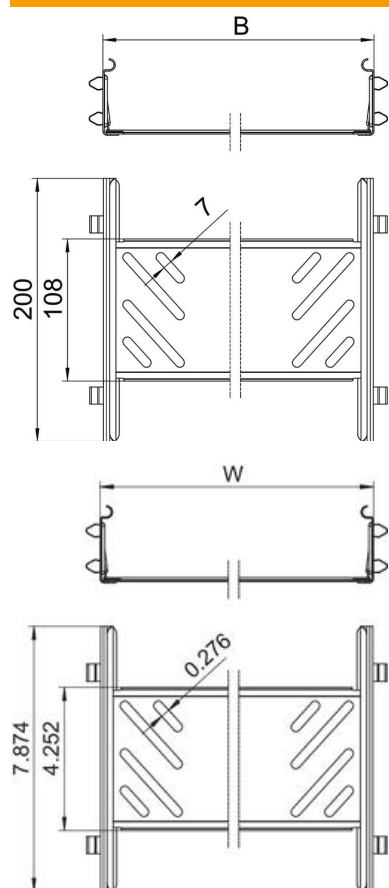

### Põhiandmed

Artiklinumber	6068914
Tüüp	KTSMV 610 FS
Nimetus 1	Jätkukomplekt
Nimetus 2	Magic kaablirennile
Tooja	OBO
Mõõde	60x100x200
Materjal	Teras
Pinnakate	kuumtsingitud lintmeetodil
Pindala standard	DIN EN 10346
Väikseim täisühik	1
Koguse ühik	Tükk
Kaal	30,5 kg
Kaaluühik	kg/100 tk

### Mõõtmed

Mõõtmed	60x100
Pikkus	200 mm
Laius	100 mm
Laius	4 in
Kõrgus	60 mm
Kõrgus	2 in
Pleki paksus	1 mm
Mõõt B	100 mm