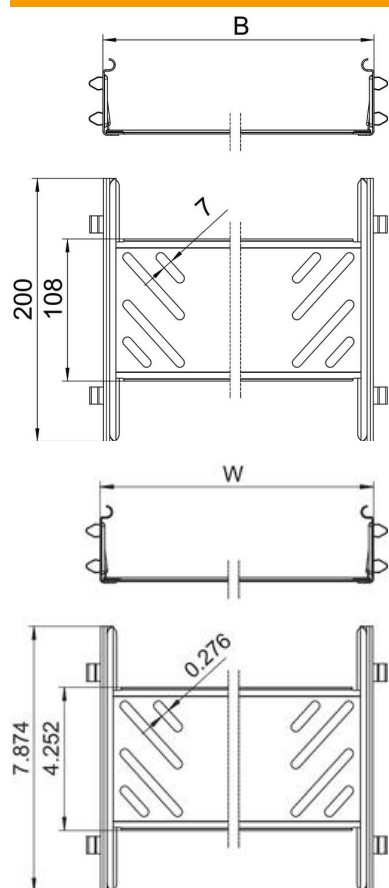

### Põhiandmed

Artiklinumber	6068916
Tüüp	KTSMV 615 FS
Nimetus 1	Jätkukomplekt
Nimetus 2	Magic kaablirennile
Tooja	OBO
Mõõde	60x150x200
Materjal	Teras
Pinnakate	kuumtsingitud lintmeetodil
Pindala standard	DIN EN 10346
Väikseim täisühik	1
Koguse ühik	Tükk
Kaal	34,9 kg
Kaaluühik	kg/100 tk

### Mõõtmed

Mõõtmed	60x150
Pikkus	200 mm
Laius	150 mm
Laius	6 in
Kõrgus	60 mm
Kõrgus	2 in
Pleki paksus	1 mm
Mõõt B	150 mm