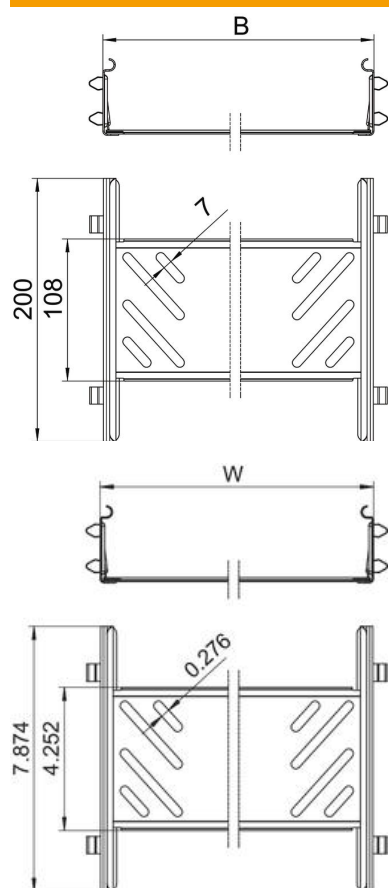

Kiirkiirnitusega kaablirenni jätkukomplekt 60 mm küljekõrgusega kaablirennide ühendamiseks. Optimeeritud koostevormi tõttu saab ühendust kasutada raadiuste moodustamiseks ja suurte temperatuurikõikumiste korral pikisuunalise kompensatsioonidetailina.

St Teras

FS kuumtsingitud lintmeetodil

Põhiandmed

Artiklinumber	6068918
Tüüp	KTSMV 620 FS
Nimetus 1	Jätkukomplekt
Nimetus 2	Magic kaablirennile
Tooja	OBO
Mõõde	60x200x200
Materjal	Teras
Pinnakate	kuumtsingitud lintmeetodil
Pindala standard	DIN EN 10346
Väikseim täisühik	1
Koguse ühik	Tükk
Kaal	37,2 kg
Kaaluühik	kg/100 tk

Tehniline andmeleht

Jätkukomplekt Magic FS

Artiklinumber: 6068918

Mõõtmed

Mõõtmed	60x200
Pikkus	200 mm
Laius	200 mm
Laius	8 in
Kõrgus	60 mm
Kõrgus	2 in
Pleki paksus	1 mm
Mõõt B	200 mm

Tehnilised andmed

Mudel	Jätk
Toimetagamine	ei
Sobib korvrennile	ei
Sobib kaabliredelile	ei
Sobib kaablirennile	jah
Sobib kaablikandurisüsteemi kõrgusele	60 mm
Liigendühendus, horisontaalne	ei
Liigendühendus, vertikaalne	ei
Roostevaba teras, peitsitud	ei
Ühendamisviis	kruvideta ühendus