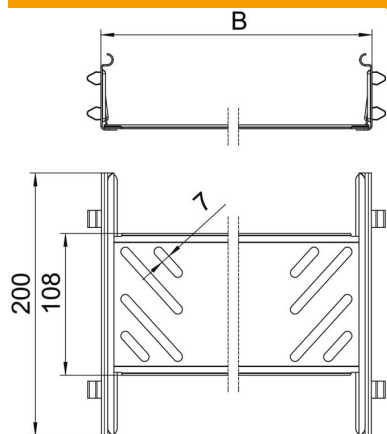

### Põhiandmed

Artiklinumber	6068920
Nimetus 1	Jätkukomplekt
Nimetus 2	Magic kaablirennile
Tootja	OBO
Mõõde	60x300x200
Värv	tsink
Materjal	Teras
Pinnakate	kuumtsingitud lintmeetodil
Pindala standard	DIN EN 10346
Väikseim täisühik	1
Koguse ühik	Tükk
Kaal	44 kg
Kaaluühik	kg/100 tk
CO jalajälg (GWP) hällist väravani	1,665 kg COe / 1 Tükk

### Mõõtmed

Mõõtmed	60x300
Pikkus	200 mm
Laius	300 mm
Laius	12 in
Kõrgus	60 mm
Kõrgus	2 in
Pleki paksus	1 mm
Mõõt B	300 mm