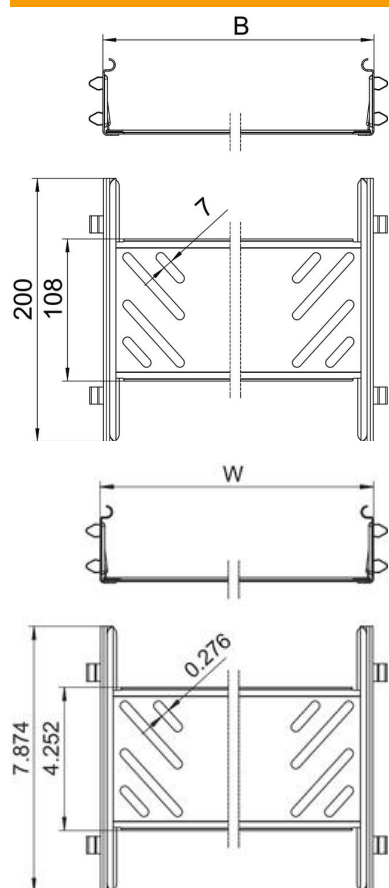

Tehniline andmeleht

Jätkukomplekt Magic FS

Artiklinumber: 6068920

Kiirkiirnitusega kaablirenni jätkukomplekt 60 mm küljekõrgusega kaablirennide ühendamiseks. Optimeeritud koostevormi tõttu saab ühendust kasutada raadiuste moodustamiseks ja suurte temperatuurikõikumiste korral pikisuunalise kompensatsioonidetailina.

St Teras

FS kuumtsingitud lintmeetodil

Põhiandmed

Artiklinumber	6068920
Tüüp	KTSMV 630 FS
Nimetus 1	Jätkukomplekt
Nimetus 2	Magic kaablirennile
Tootja	OBO
Mõõde	60x300x200
Materjal	Teras
Pinnakate	kuumtsingitud lintmeetodil
Pindala standard	DIN EN 10346
Väikseim täisühik	1
Koguse ühik	Tükk
Kaal	44 kg
Kaaluühik	kg/100 tk

Tehniline andmeleht

Jätkukomplekt Magic FS

Artiklinumber: 6068920

Mõõtmed

Mõõtmed	60x300
Pikkus	200 mm
Laius	300 mm
Laius	12 in
Kõrgus	60 mm
Kõrgus	2 in
Pleki paksus	1 mm
Mõõt B	300 mm

Tehnilised andmed

Mudel	Jätk
Toimetagamine	ei
Sobib korvrennile	ei
Sobib kaabliredelile	ei
Sobib kaablirennile	jah
Sobib kaablikandurisüsteemi kõrgusele	60 mm
Liigendühendus, horisontaalne	ei
Liigendühendus, vertikaalne	ei
Roostevaba teras, peitsitud	ei
Ühendamisviis	kruvideta ühendus