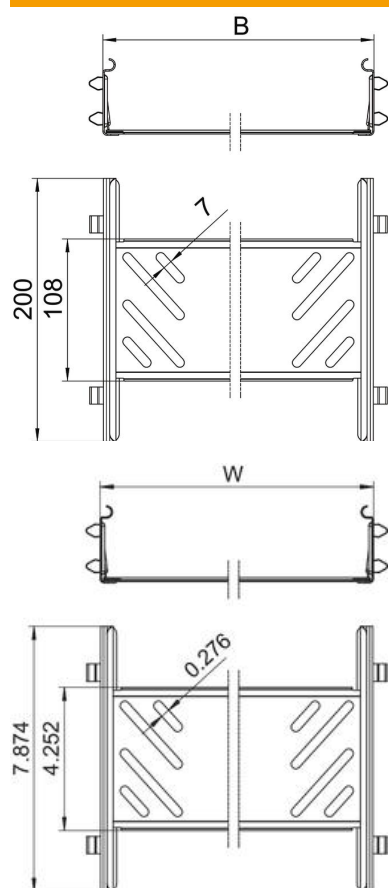

Tehniline andmeleht

Jätkukomplekt Magic FS

Artiklinumber: 6068924

Kiirkiirnitusega kaablirenni jätkukomplekt 60 mm küljekõrgusega kaablirennide ühendamiseks. Optimeeritud koostevormi tõttu saab ühendust kasutada raadiuste moodustamiseks ja suurte temperatuurikõikumiste korral pikisuunalise kompensatsioonidetailina.

St Teras

FS kuumtsingitud lintmeetodil

Põhiandmed

| | |
|-------------------|----------------------------|
| Artiklinumber | 6068924 |
| Tüüp | KTSMV 650 FS |
| Nimetus 1 | Jätkukomplekt |
| Nimetus 2 | Magic kaablirennile |
| Tooja | OBO |
| Mõõde | 60x500x200 |
| Materjal | Teras |
| Pinnakate | kuumtsingitud lintmeetodil |
| Pindala standard | DIN EN 10346 |
| Väikseim täisühik | 1 |
| Koguse ühik | Tükk |
| Kaal | 57,4 kg |
| Kaaluühik | kg/100 tk |

Tehniline andmeleht

Jätkukomplekt Magic FS

Artiklinumber: 6068924

Mõõtmed

| | |
|--------------|--------|
| Mõõtmed | 60x500 |
| Pikkus | 200 mm |
| Laius | 500 mm |
| Laius | 20 in |
| Kõrgus | 60 mm |
| Kõrgus | 2 in |
| Pleki paksus | 1 mm |
| Mõõt B | 500 mm |

Tehnilised andmed

| | |
|---------------------------------------|-------------------|
| Mudel | Jätk |
| Toimetagamine | ei |
| Sobib korvrennile | ei |
| Sobib kaabliredelile | ei |
| Sobib kaablirennile | jah |
| Sobib kaablikandurisüsteemi kõrgusele | 60 mm |
| Liigendühendus, horisontaalne | ei |
| Liigendühendus, vertikaalne | ei |
| Roostevaba teras, peitsitud | ei |
| Ühendamisviis | kruvideta ühendus |