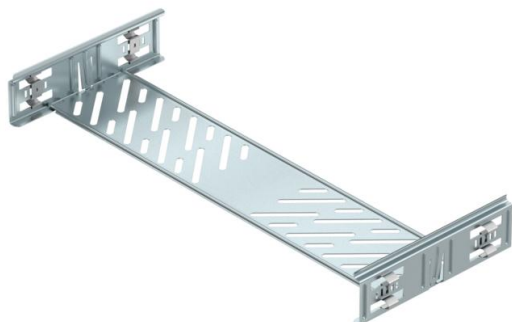

Tehniline andmeleht

Jätkukomplekt Magic FS

Artiklinumber: 6068924

Kiirkiirnitusega kaablirenni jätkukomplekt 60 mm küljekõrgusega kaablirennide ühendamiseks. Optimeeritud koostevormi tõttu saab ühendust kasutada raadiuste moodustamiseks ja suurte temperatuurikõikumiste korral pikisuunalise kompensatsioonidetailina.

St Teras

FS kuumtsingitud lintmeetodil

Põhiandmed

| | |
|-------------------|----------------------------|
| Artiklinumber | 6068924 |
| Tüüp | KTSMV 650 FS |
| Nimetus 1 | Jätkukomplekt |
| Nimetus 2 | Magic kaablirennile |
| Tooja | OBO |
| Mõõde | 60x500x200 |
| Materjal | Teras |
| Pinnakate | kuumtsingitud lintmeetodil |
| Pindala standard | DIN EN 10346 |
| Väikseim täisühik | 1 |
| Koguse ühik | Tükk |
| Kaal | 57,4 kg |
| Kaaluühik | kg/100 tk |

Tehniline andmeleht

Jätkukomplekt Magic FS

Artiklinumber: 6068924

Mõõtmed

| | |
|--------------|--------|
| Mõõtmed | 60x500 |
| Pikkus | 200 mm |
| Laius | 500 mm |
| Laius | 20 in |
| Kõrgus | 60 mm |
| Kõrgus | 2 in |
| Pleki paksus | 1 mm |
| Mõõt B | 500 mm |

Tehnilised andmed

| | |
|---------------------------------------|-------------------|
| Mudel | Jätk |
| Toimetagamine | ei |
| Sobib korvrennile | ei |
| Sobib kaabliredelile | ei |
| Sobib kaablirennile | jah |
| Sobib kaablikandurisüsteemi kõrgusele | 60 mm |
| Liigendühendus, horisontaalne | ei |
| Liigendühendus, vertikaalne | ei |
| Roostevaba teras, peitsitud | ei |
| Ühendamisviis | kruvideta ühendus |