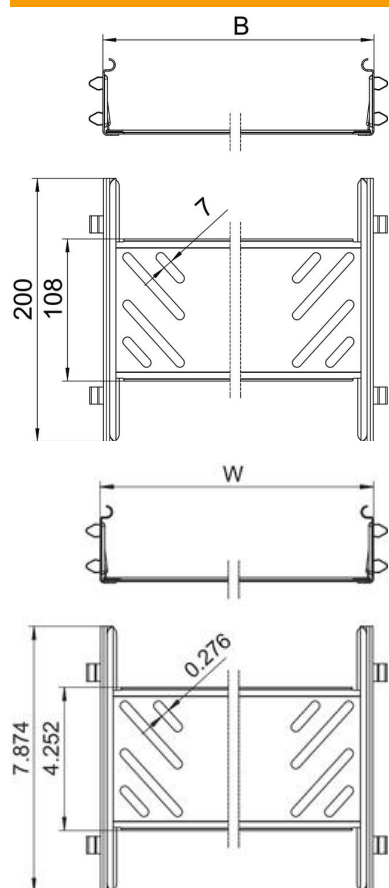

Tehniline andmeleht

Jätkukomplekt Magic FS

Artiklinumber: 6068926

Kiirkiirnitusega kaablirenni jätkukomplekt 60 mm küljekõrgusega kaablirennide ühendamiseks. Optimeeritud koostevormi tõttu saab ühendust kasutada raadiuste moodustamiseks ja suurte temperatuurikõikumiste korral pikisuunalise kompensatsioonidetailina.

St Teras

FS kuumtsingitud lintmeetodil

Põhiandmed

Artiklinumber	6068926
Tüüp	KTSMV 660 FS
Nimetus 1	Jätkukomplekt
Nimetus 2	Magic kaablirennile
Tooja	OBO
Mõõde	60x600x200
Materjal	Teras
Pinnakate	kuumtsingitud lintmeetodil
Pindala standard	DIN EN 10346
Väikseim täisühik	1
Koguse ühik	Tükk
Kaal	64,2 kg
Kaaluühik	kg/100 tk

Tehniline andmeleht

Jätkukomplekt Magic FS

Artiklinumber: 6068926

Mõõtmed

Mõõtmed	60x600
Pikkus	200 mm
Laius	600 mm
Laius	24 in
Kõrgus	60 mm
Kõrgus	2 in
Pleki paksus	1 mm
Mõõt B	600 mm

Tehnilised andmed

Mudel	Jätk
Toimetagamine	ei
Sobib korvrennile	ei
Sobib kaabliredelile	ei
Sobib kaablirennile	jah
Sobib kaablikandurisüsteemi kõrgusele	60 mm
Liigendühendus, horisontaalne	ei
Liigendühendus, vertikaalne	ei
Roostevaba teras, peitsitud	ei
Ühendamisviis	kruvideta ühendus