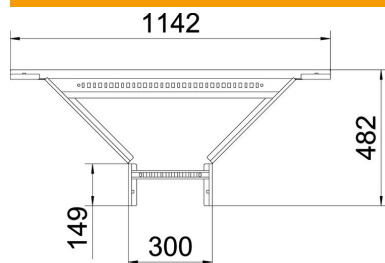

Tehniline andmeleht

Hargnemisühendus 60 FT

Artiklinumber: 6225872

Hargnemisühendus keevitatud pulgaga, kõigile kaabliredelitüüpidele küljekõrgusega 60 mm.
Ühendused ettenähtud kogustes tuleb eraldi tellida.

CE

St Teras

FT Kuumtsingitud kastmismeetodil

Põhiandmed

| | |
|-------------------|-------------------------------|
| Artiklinumber | 6225872 |
| Tüüp | LAA 630 R3 FT |
| Nimetus 1 | Hargnemisühendus |
| Nimetus 2 | kaabliredelile |
| Tooja | OBO |
| Mõõde | 60x300 |
| Materjal | Teras |
| Pinnakate | Kuumtsingitud kastmismeetodil |
| Pindala standard | DIN EN ISO 1461 |
| Väikseim täisühik | 1 |
| Koguse ühik | Tükk |
| Kaal | 339 kg |
| Kaaluühik | kg/100 tk |

Tehniline andmeleht

Hargnemisühendus 60 FT

Artiklinumber: 6225872

Mõõtmed

| | |
|--------|--------|
| Laius | 300 mm |
| Kõrgus | 60 mm |
| Mõõt B | 300 mm |
| Mõõt R | 300 mm |

Tehnilised andmed

| | |
|-----------------------------|-----------------------|
| Pulkade teostus | Perforeeritud profiil |
| Küljprofiili teostus | lame profiil |
| Ühenduse teostus | ilma jätkuelemendita |
| Toimetagamine | ei |
| Roostevaba teras, peitsitud | ei |
| Pika sildega teostus | ei |
| Tala paksus | 1,5 mm |