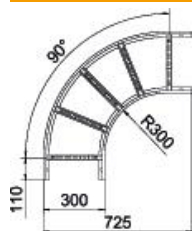

FS kuumtsingitud lintmeetodil

Põhiandmed

Artiklinumber	6225044
Tüüp	LB 90 630 R3 FS
Nimetus 1	Poogen 90°
Nimetus 2	kaabliredelile
Tooja	OBO
Mõõde	60x300
Materjal	Teras
Pinnakate	kuumtsingitud lintmeetodil
Pindala standard	DIN EN 10346
Väikseim täisühik	1
Koguse ühik	Tükk
Kaal	318,3 kg
Kaaluühik	kg/100 tk

Tehniline andmeleht

90°-poogen 60 FS

Artiklinumber: 6225044

Mõõtmed

Laius	300 mm
Kõrgus	60 mm
Mõõt B (mm)	300 mm
Mõõt R (mm)	300 mm

Tehnilised andmed

Põlv (nurk)	90°
Pulkade teostus	Perforeeritud profiil
Küljprofiili teostus	lame profiil
Ühenduse teostus	ilma jätkuelemendita
Toimetagamine	ei
Ümbersuunaja	horisontaalne
Roostevaba teras, peitsitud	ei
Šarniirtoime	ei
Külje perforatsioon	ei
Pika sildega teostus	ei