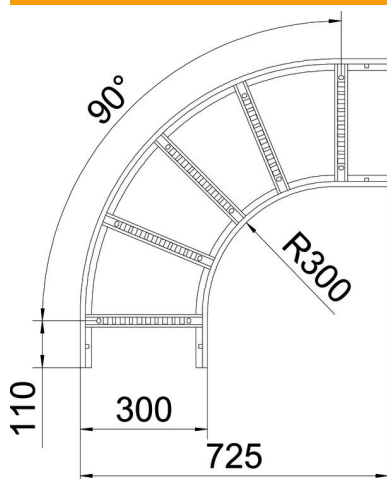

Tehniline andmeleht

90°-poogen 60 FT

Artiklinumber: 6225064

Poogen 90°, horisontaalne, keevitatud pulgaga, kõigile kaabliredelitüüpidele küljekõrgusega 60 mm.
Vastavad ühendused tuleb eraldi tellida.

St Teras

FT Kuumtsingitud kastmismeetodil

Põhiandmed

Artiklinumber	6225064
Tüüp	LB 90 630 R3 FT
Nimetus 1	Poogen 90°
Nimetus 2	kaabliredelile
Tooja	OBO
Mõõde	60x300
Materjal	Teras
Pinnakate	Kuumtsingitud kastmismeetodil
Pindala standard	DIN EN ISO 1461
Väikseim täisühik	1
Koguse ühik	Tükk
Kaal	338,5 kg
Kaaluühik	kg/100 tk

Tehniline andmeleht

90°-poogen 60 FT

Artiklinumber: 6225064

Mõõtmed

Laius	300 mm
Kõrgus	60 mm
Mõõt B (mm)	300 mm
Mõõt R (mm)	300 mm

Tehnilised andmed

Pölv (nurk)	90°
Pulkade teostus	Perforeeritud profiil
Küljprofiili teostus	lame profiil
Ühenduse teostus	ilma jätkuelemendita
Toimetagamine	ei
Ümbersuunaja	horisontaalne
Roostevaba teras, peitsitud	ei
Šarniirtoime	ei
Külje perforatsioon	ei
Pika sildega teostus	ei