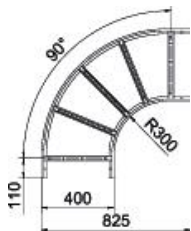

## Põhiandmed

Artiklinumber	6225046
Tüüp	LB 90 640 R3 FS
Nimetus 1	Poogen 90°
Nimetus 2	kaabliredelile
Tooja	OBO
Mõõde	60x400
Materjal	Teras
Pinnakate	kuumtsingitud lintmeetodil
Pindala standard	DIN EN 10346
Väikseim täisühik	1
Koguse ühik	Tükk
Kaal	368,7 kg
Kaaluühik	kg/100 tk

# Tehniline andmeleht

90°-poogen 60 FS

Artiklinumber: 6225046

## Mõõtmed

Laius	400 mm
Kõrgus	60 mm
Mõõt B (mm)	400 mm
Mõõt R (mm)	400 mm